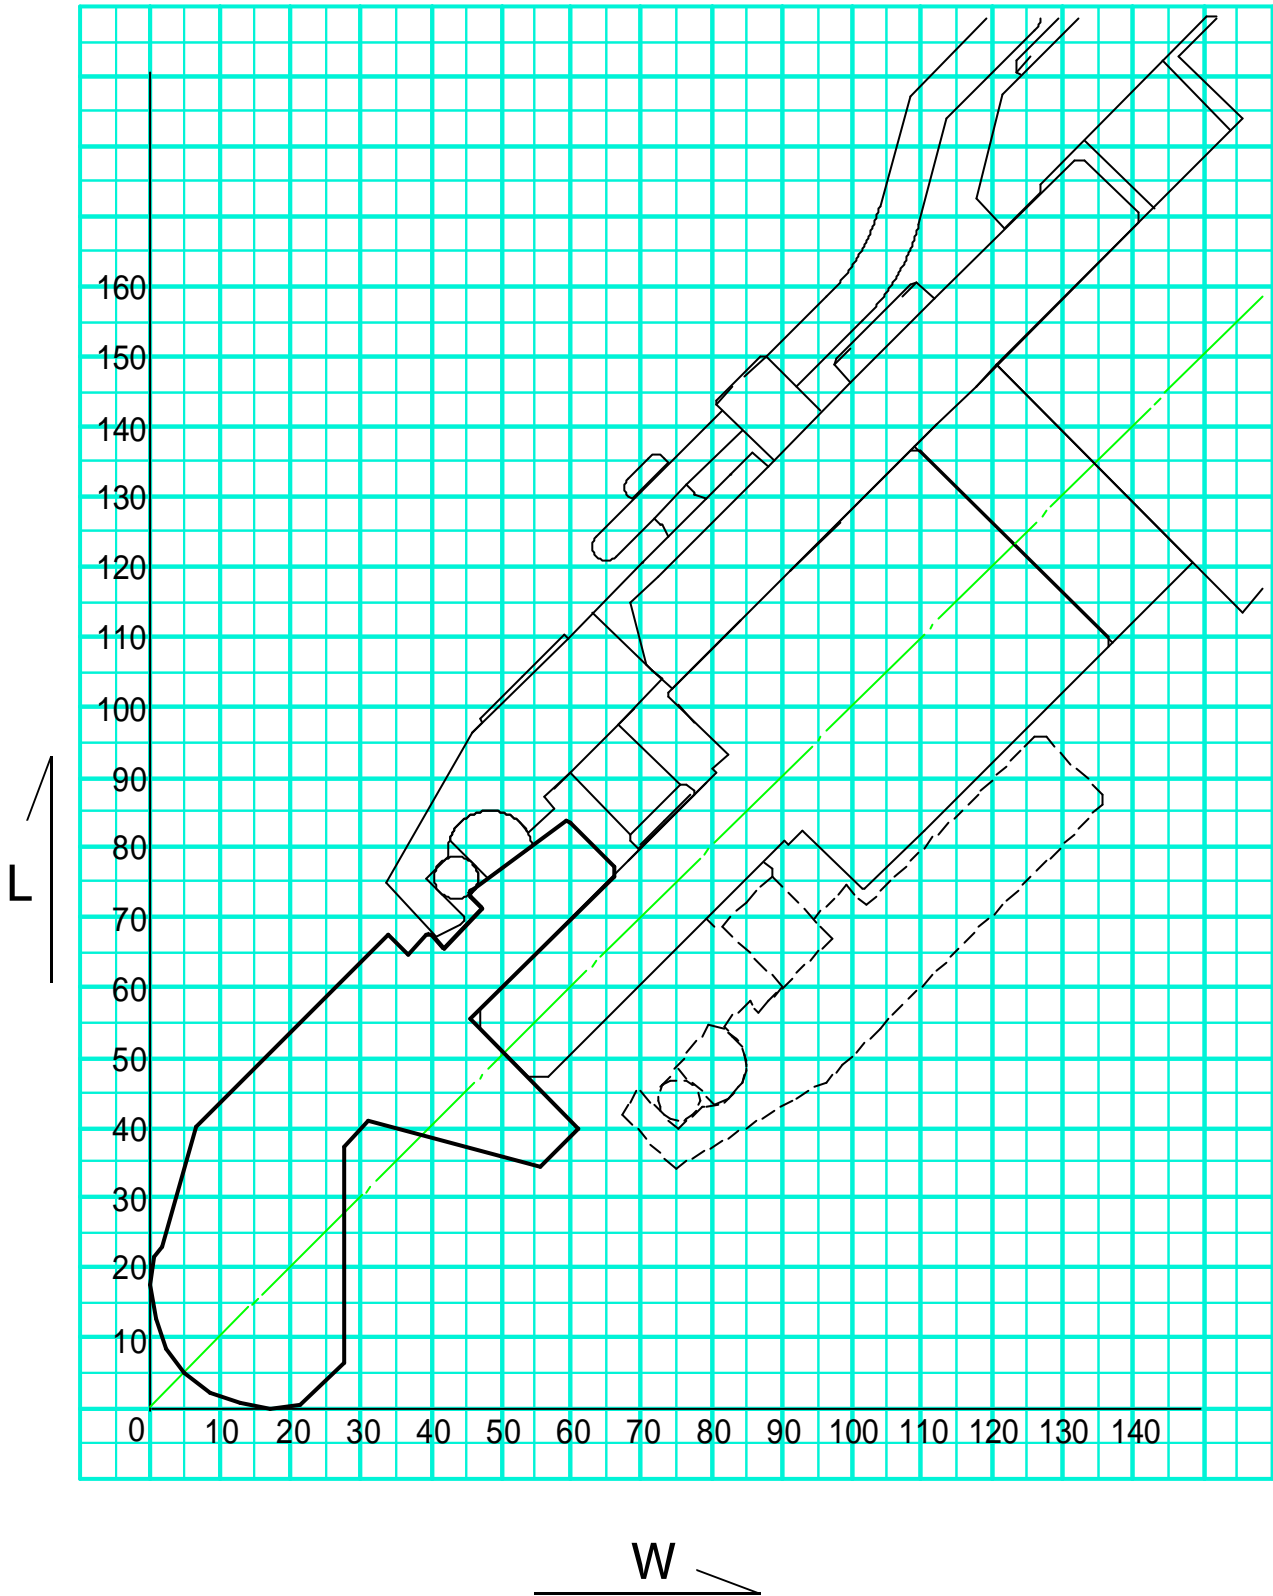

リターンバンド限界グラフ

金型 No . 220

ワンタッチパンチホルダーZ 用 リターンバンド限界グラフ 金型 No. 23

ワンタッチパンチホルダーZ 用

リターンバンド限界グラフ

金型 No . 230・231

ワンタッチパンチホルダーZ 用

リターンバンド限界グラフ