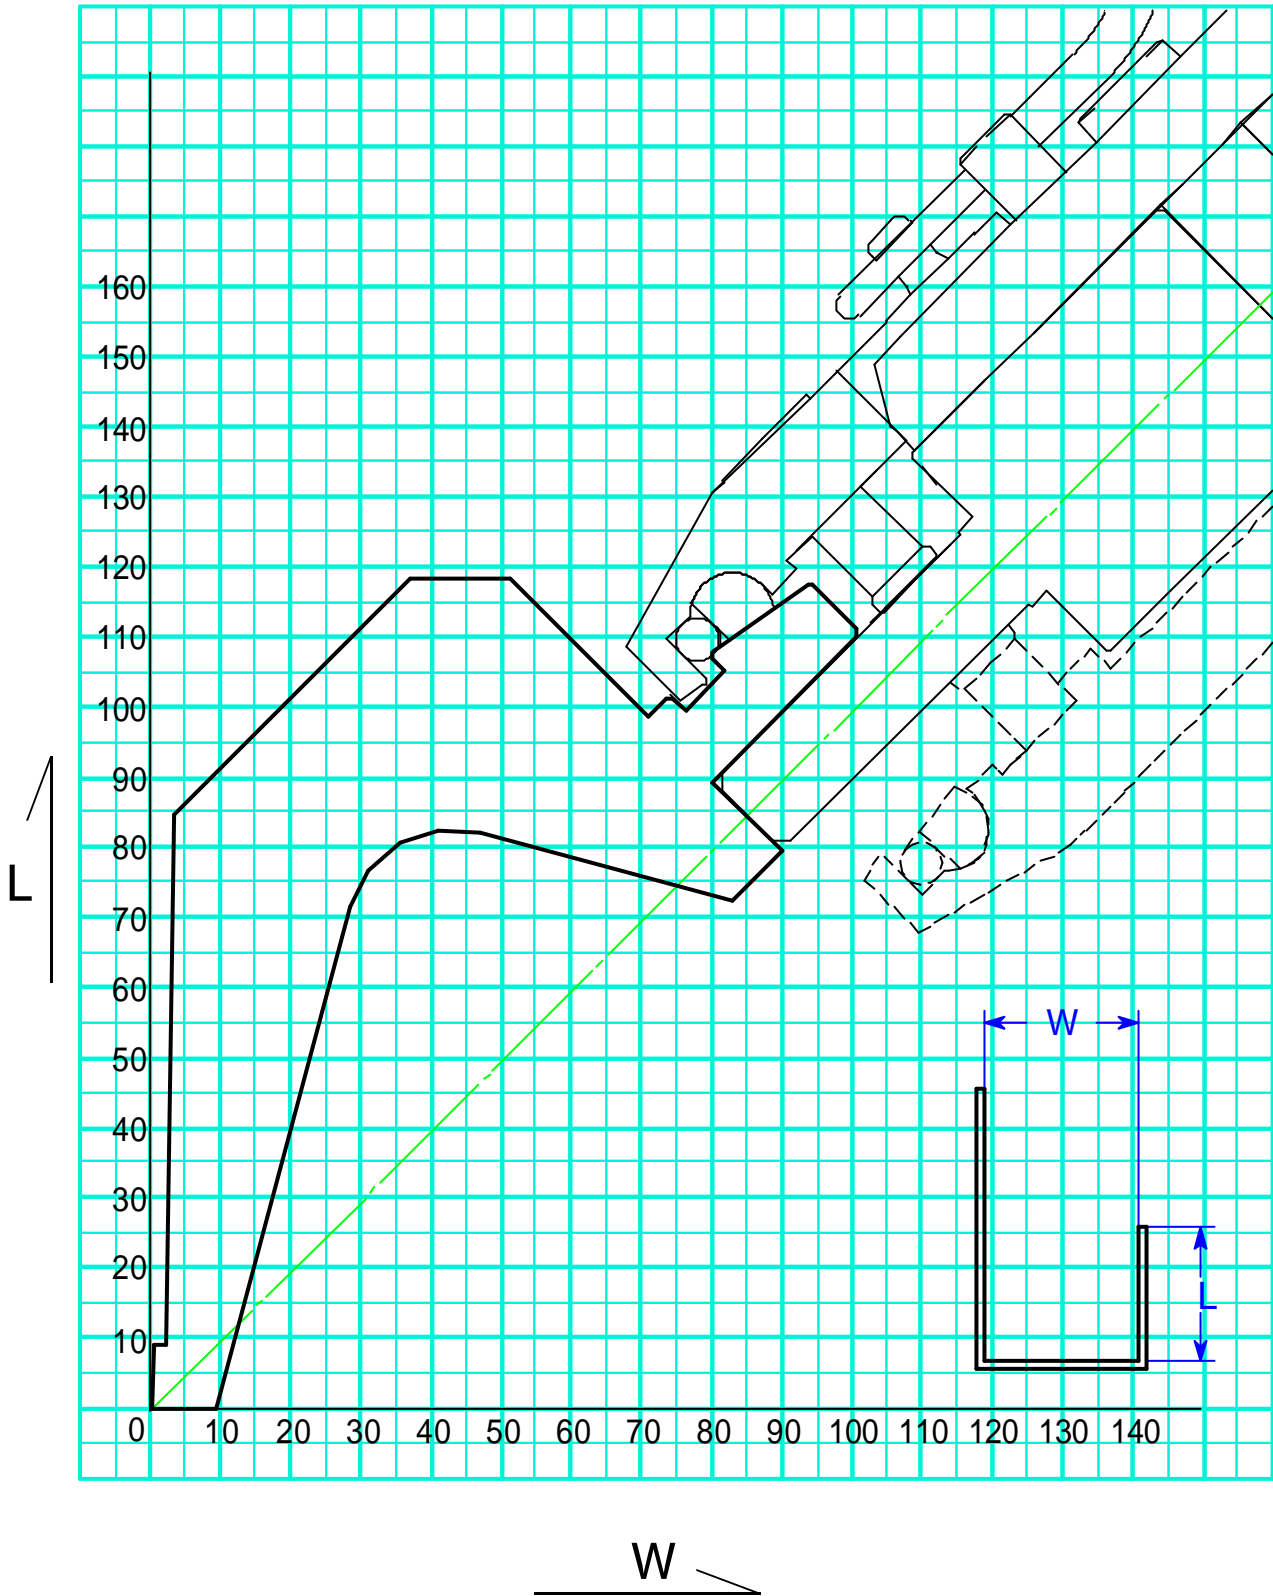

リターンバンド限界グラフ

金型 No . 47・48・52・53

ワンタッチパンチホルダーZ 用

リターンバンド限界グラフ

金型 No . 4・16・147・148

ワンタッチパンチホルダーZ 用
リターンバンド限界グラフ
バーリング逃げ用パンチNo. 1
金型No. 4・6・147・148

ワンタッチパンチホルダーZ 用
リターンバンド限界グラフ
バーリング逃げ用パンチNo. 2
金型No. 4・16・147・148