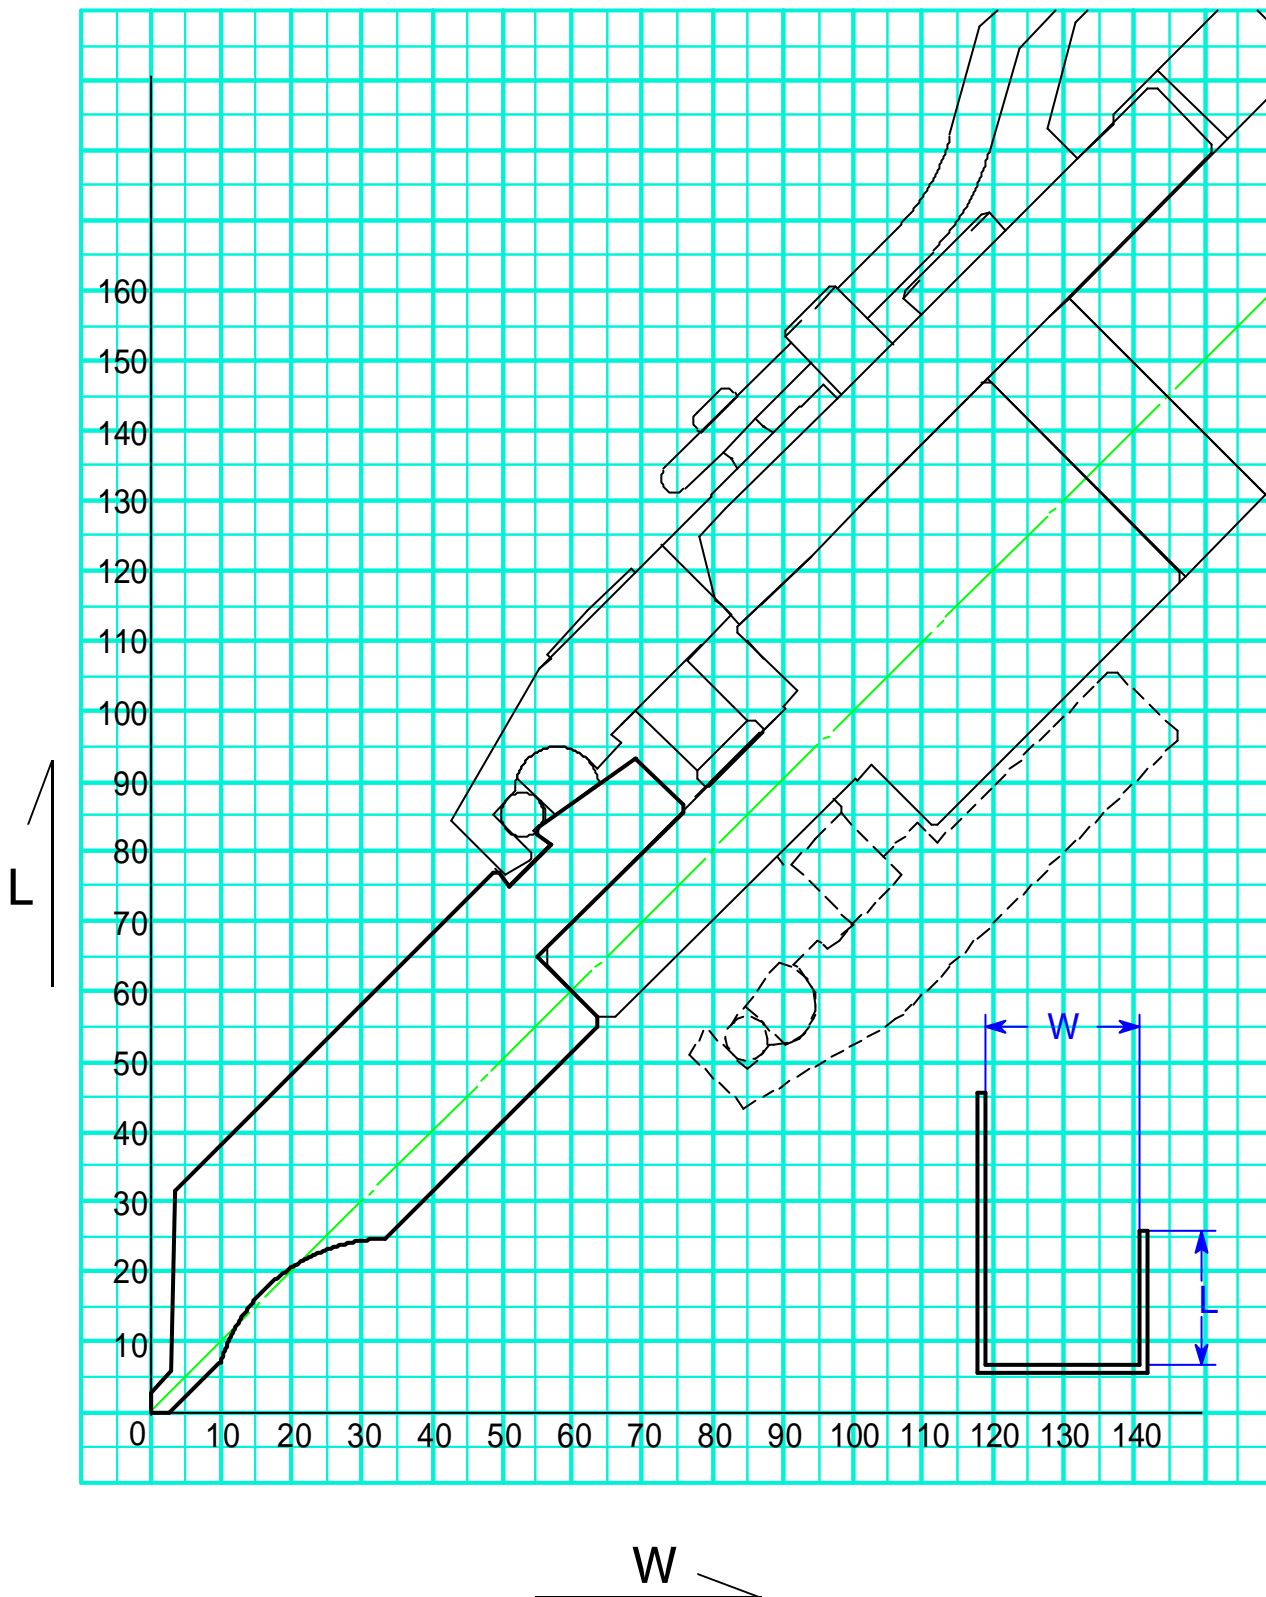

ワンタッチパンチホルダーZ 用
中ハイパンチリターンバンド限界グラフ
バーリング逃げ用パンチNo. 1
金型No. 0058・0068・0078・0098

ワンタッチパンチホルダーZ 用
中ハイパンチリターンバンド限界グラフ
バーリング逃げ用パンチNo.2
金型No. 0059・0069・0079・0099

ワンタッチパンチホルダーZ 用

リターンバンド限界グラフ

金型 No . 106・107・108・109

ワンタッチパンチホルダーZ 用 中ハイリターンバンド限界グラフ

金型No. 10・11

ワンタッチパンチホルダーZ 用 リターンバンド限界グラフ 金型 No . 116・117

ワンタッチパンチホルダーZ 用 リターンバンド限界グラフ 金型 No . 200・201

ワンタッチパンチホルダーZ 用

リターンバンド限界グラフ

金型 No . 202・203

ワンタッチパンチホルダーZ 用