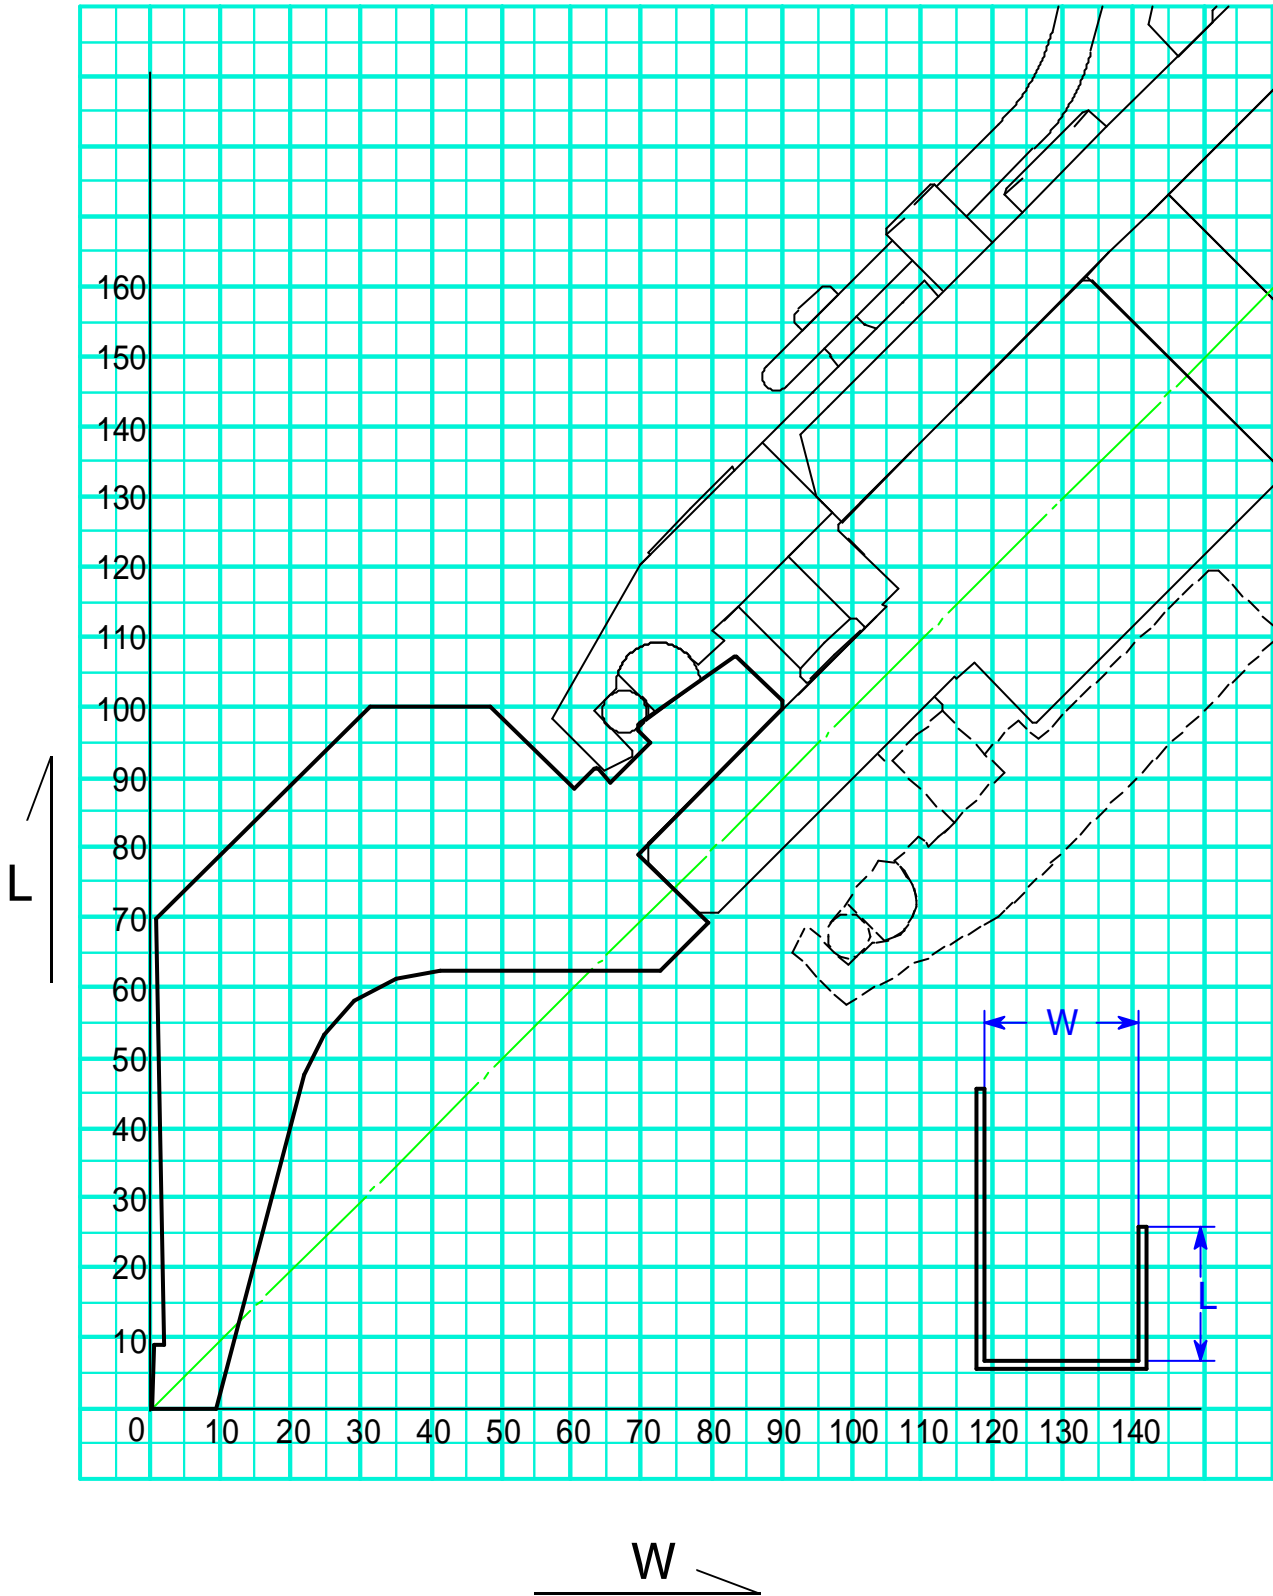

ワンタッチパンチホルダーZ 用

リターンバンド限界グラフ

金型 No . 45・46・50・51