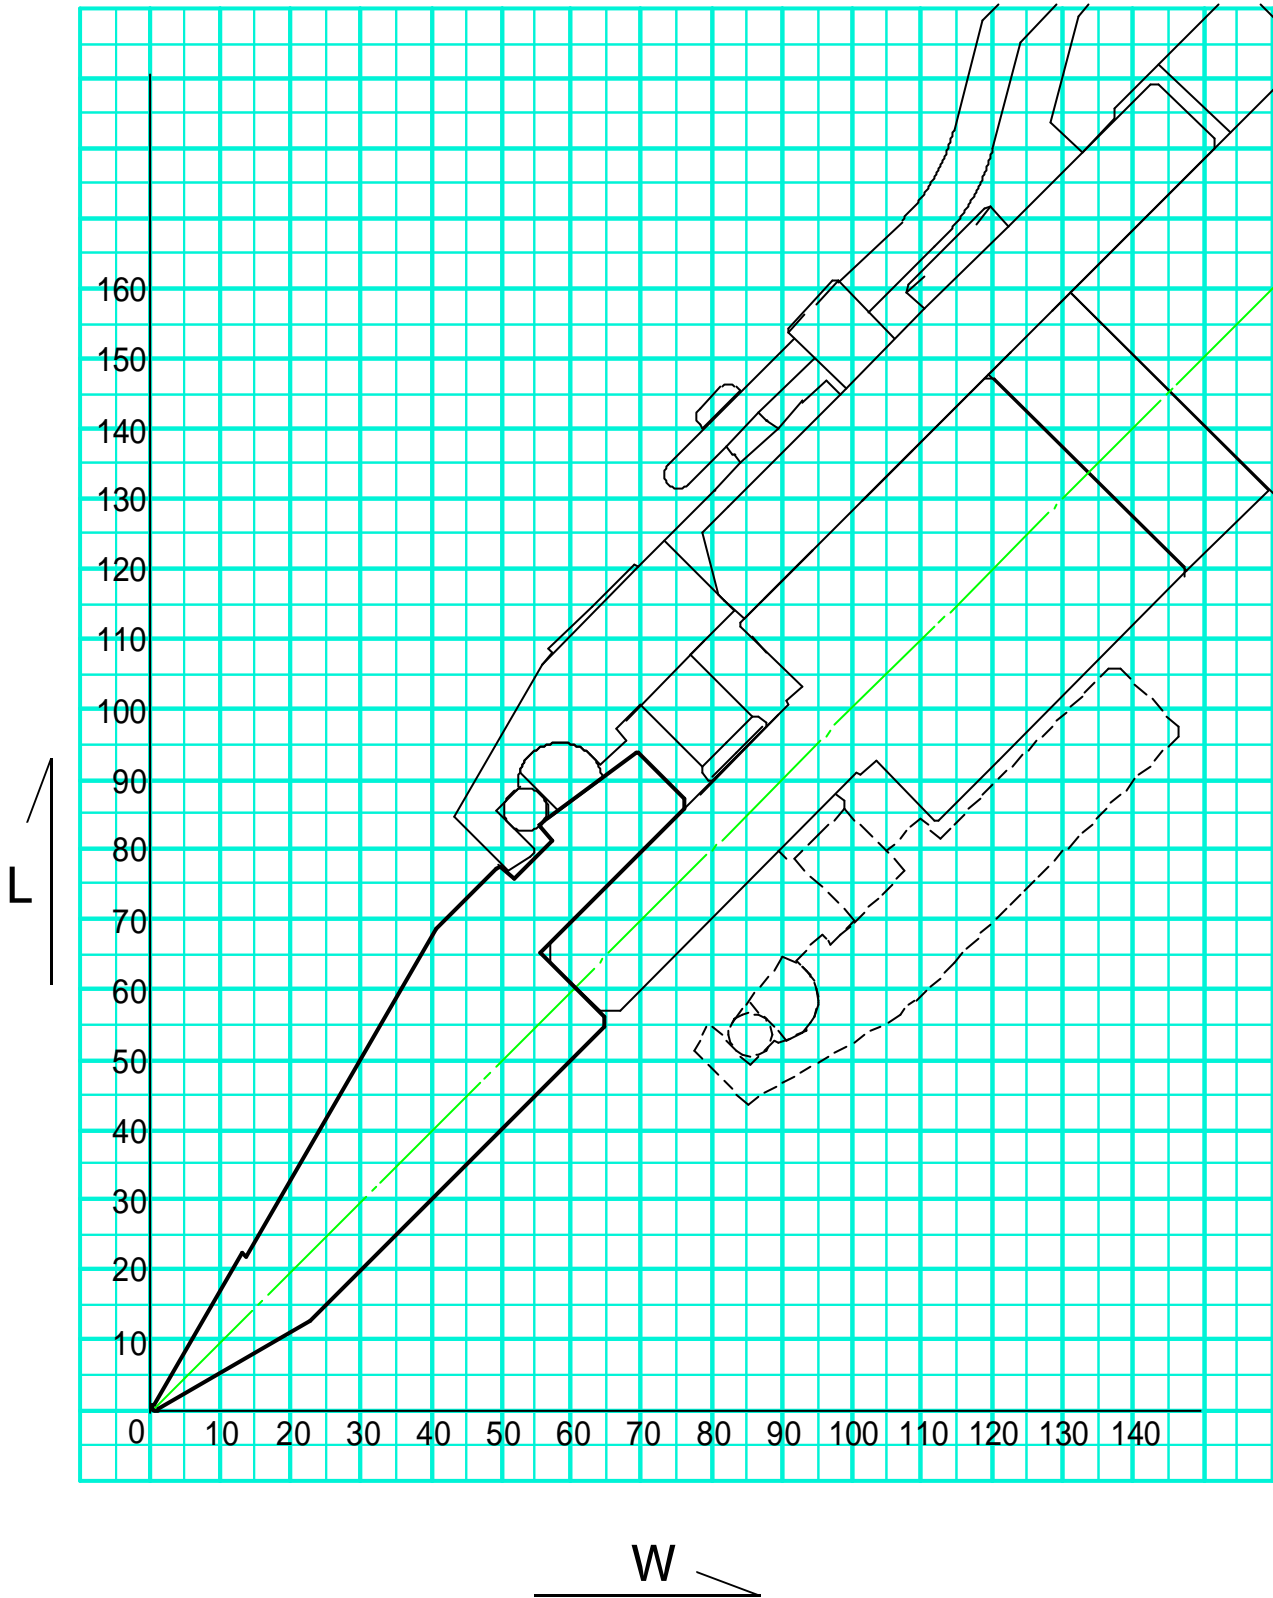

ワンタッチパンチホルダーZ 用 リターンバンド限界グラフ 金型 No. 23