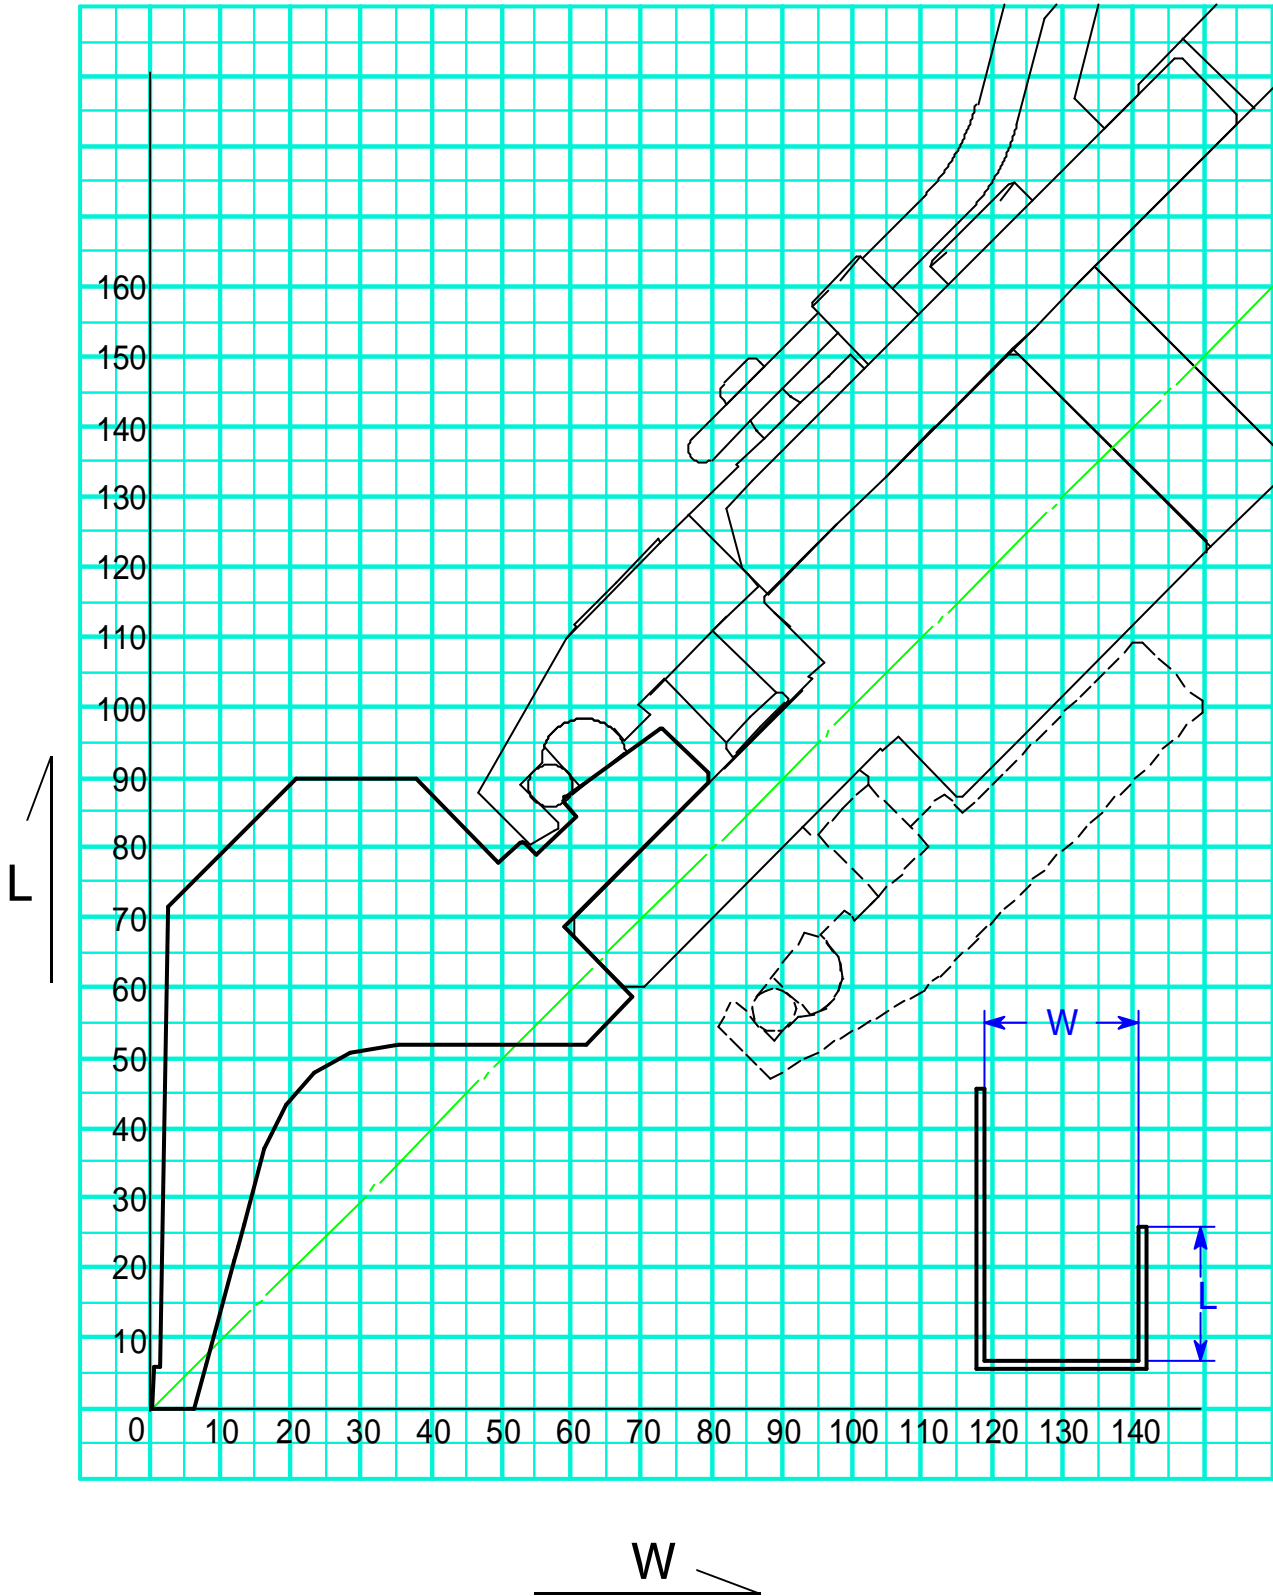

ワンタッチパンチホルダーZ 用

リターンバンド限界グラフ

金型 No . 453・463・155・156