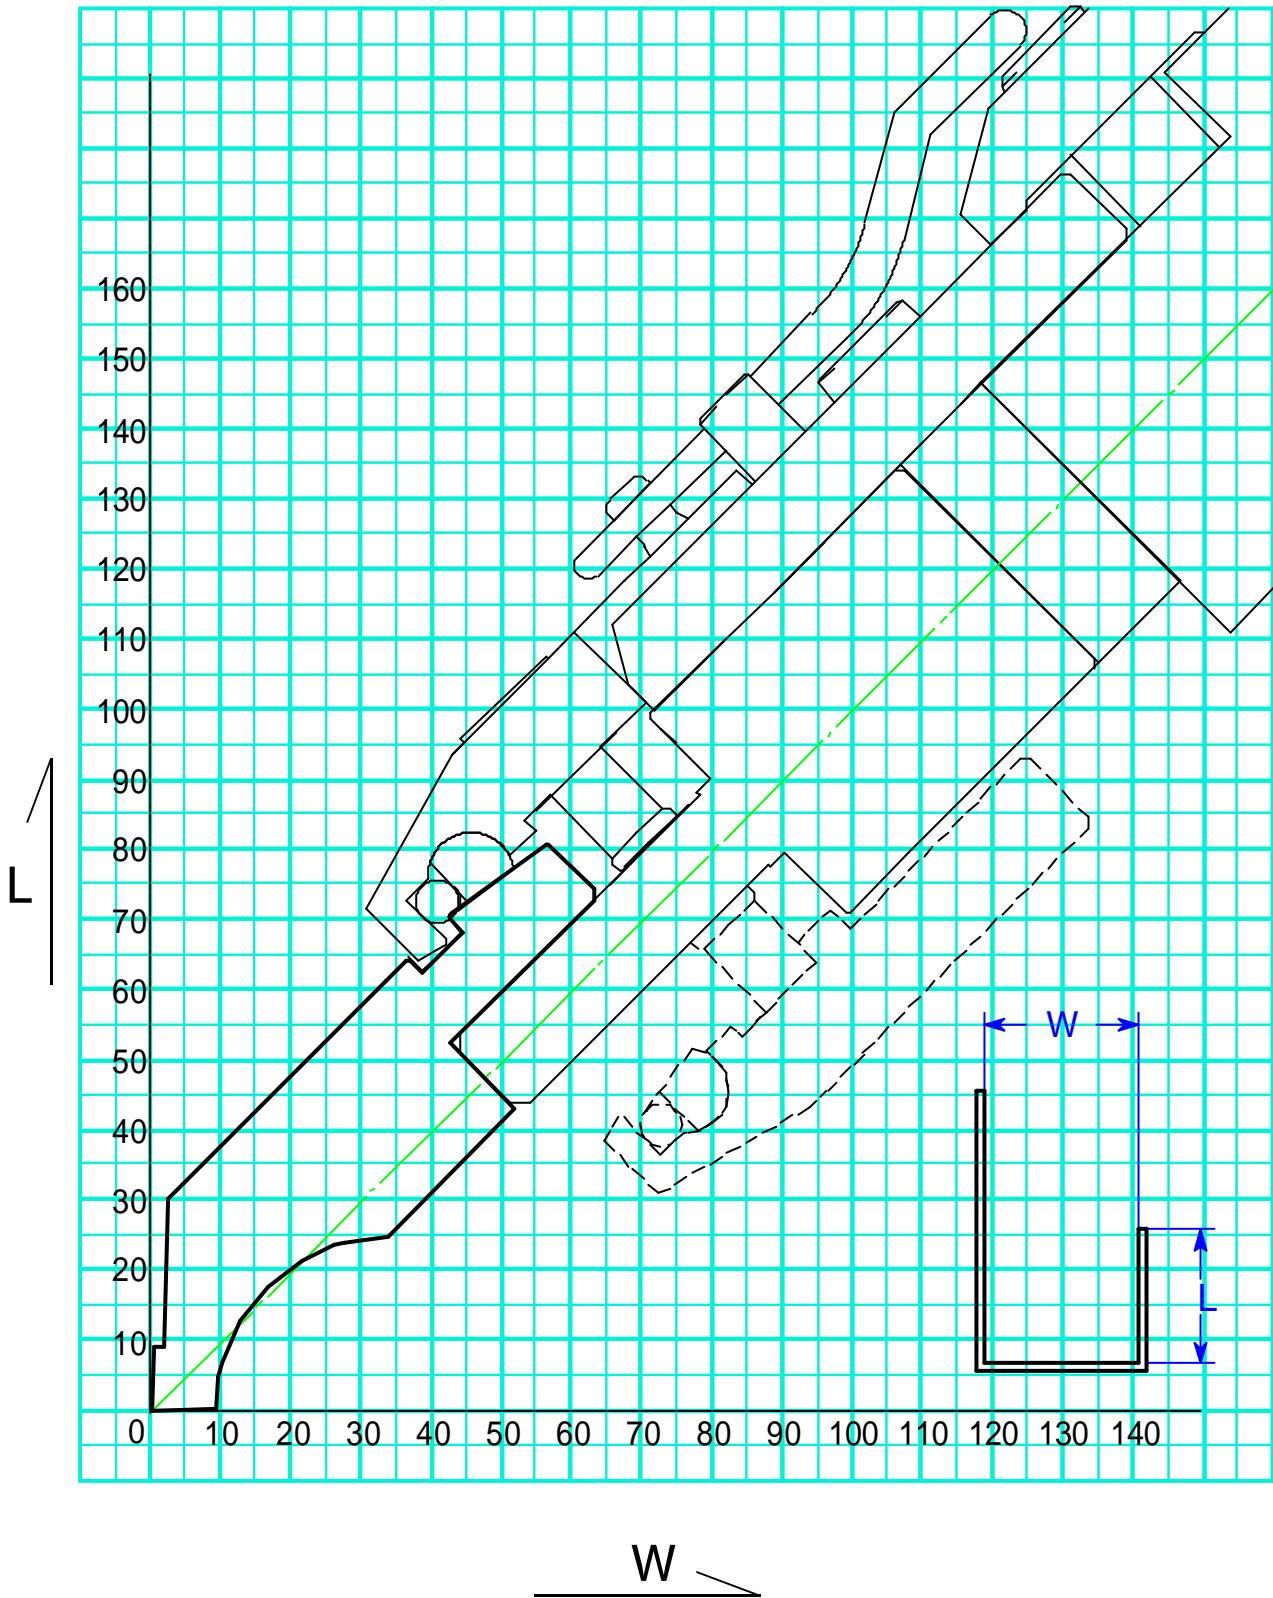

リターンバンド限界グラフ

金型 No . 47・48・52・53

ワンタッチパンチホルダーZ 用

リターンバンド限界グラフ

金型 No . 4・16・147・148

ワンタッチパンチホルダーZ 用
リターンバンド限界グラフ
バーリング逃げ用パンチNo. 1
金型No. 4・6・147・148

ワンタッチパンチホルダーZ 用
リターンバンド限界グラフ
バーリング逃げ用パンチNo. 2
金型No. 4・16・147・148