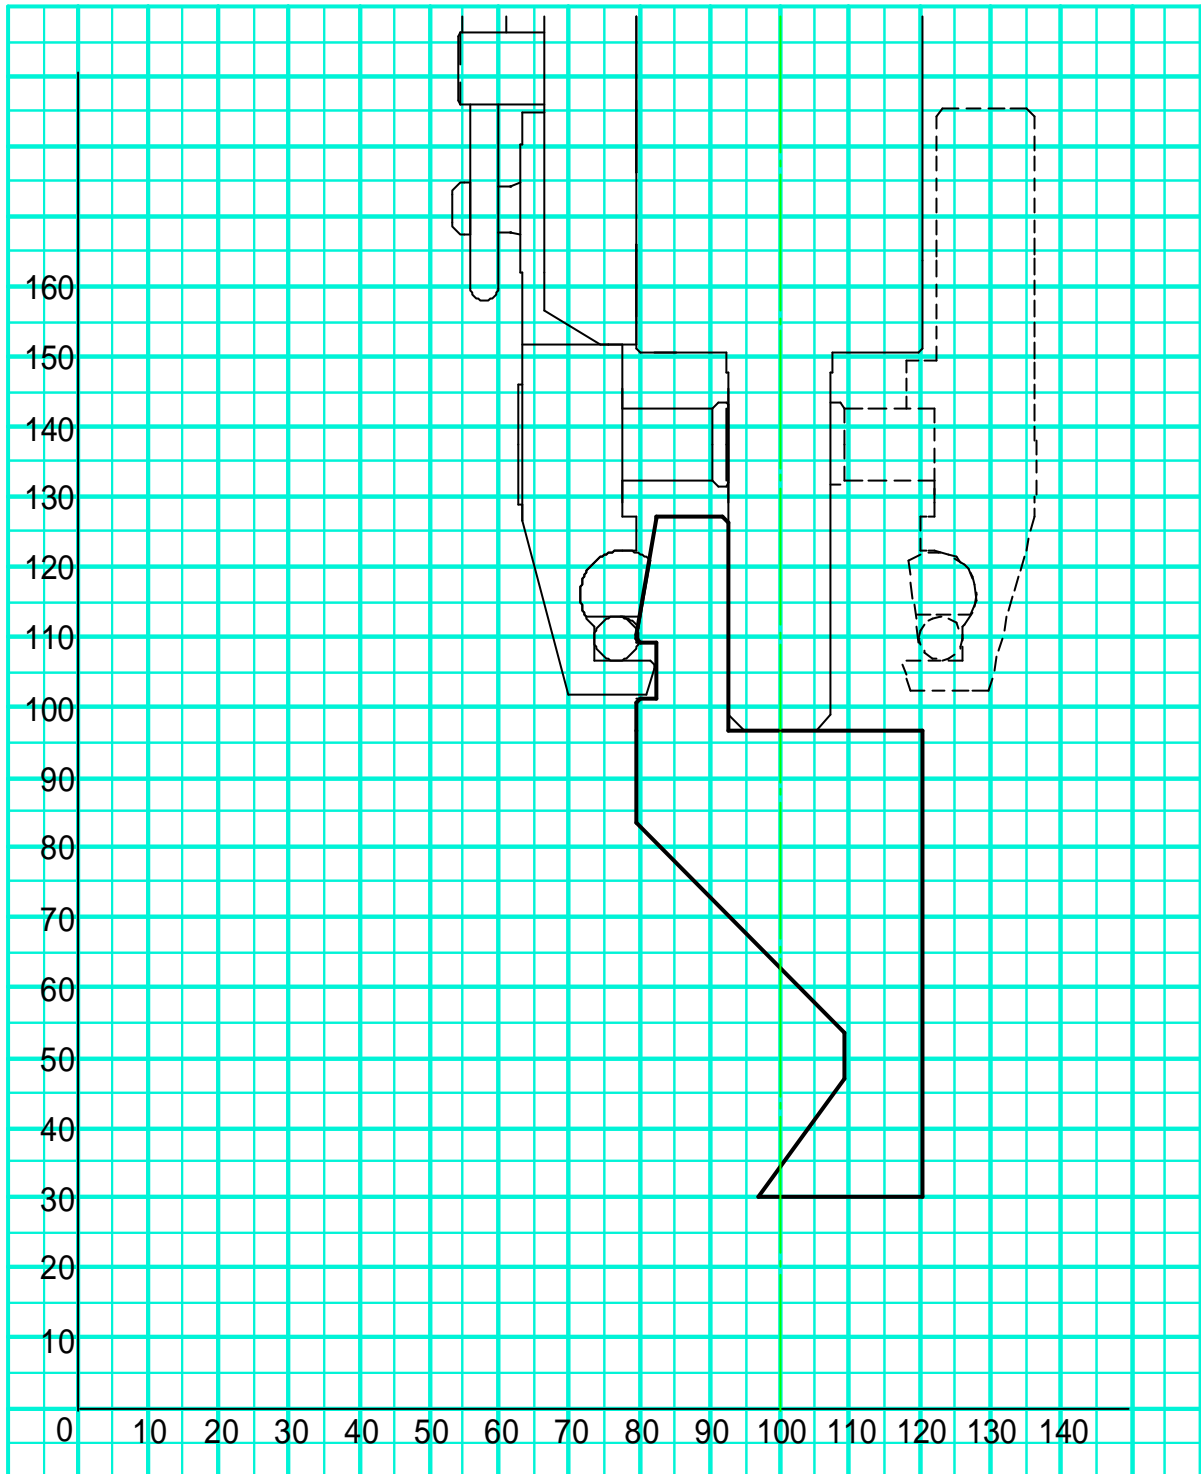

ワンタッチパンチホルダーZ 用
中ハイパンチリターンバンド限界グラフ
バーリング逃げ用パンチNo. 1
金型No. 0058・0068・0078・0098

ワンタッチパンチホルダーZ 用
中ハイパンチリターンバンド限界グラフ
バーリング逃げ用パンチNo.2
金型No. 0059・0069・0079・0099

ワンタッチパンチホルダーZ 用

リターンバンド限界グラフ

金型 No . 106・107・108・109

ワンタッチパンチホルダーZ 用 中ハイリターンバンド限界グラフ

金型No. 10・11

ワンタッチパンチホルダーZ 用 リターンバンド限界グラフ 金型 No . 116・117

ワンタッチパンチホルダーZ 用 リターンバンド限界グラフ 金型 No . 200・201

ワンタッチパンチホルダーZ 用

リターンバンド限界グラフ

金型 No . 202・203

ワンタッチパンチホルダーZ 用

リターンバンド限界グラフ

金型 No . 220

ワンタッチパンチホルダーZ 用 リターンバンド限界グラフ 金型 No. 23

ワンタッチパンチホルダーZ 用

リターンバンド限界グラフ

金型 No . 230・231

ワンタッチパンチホルダーZ 用

リターンバンド限界グラフ