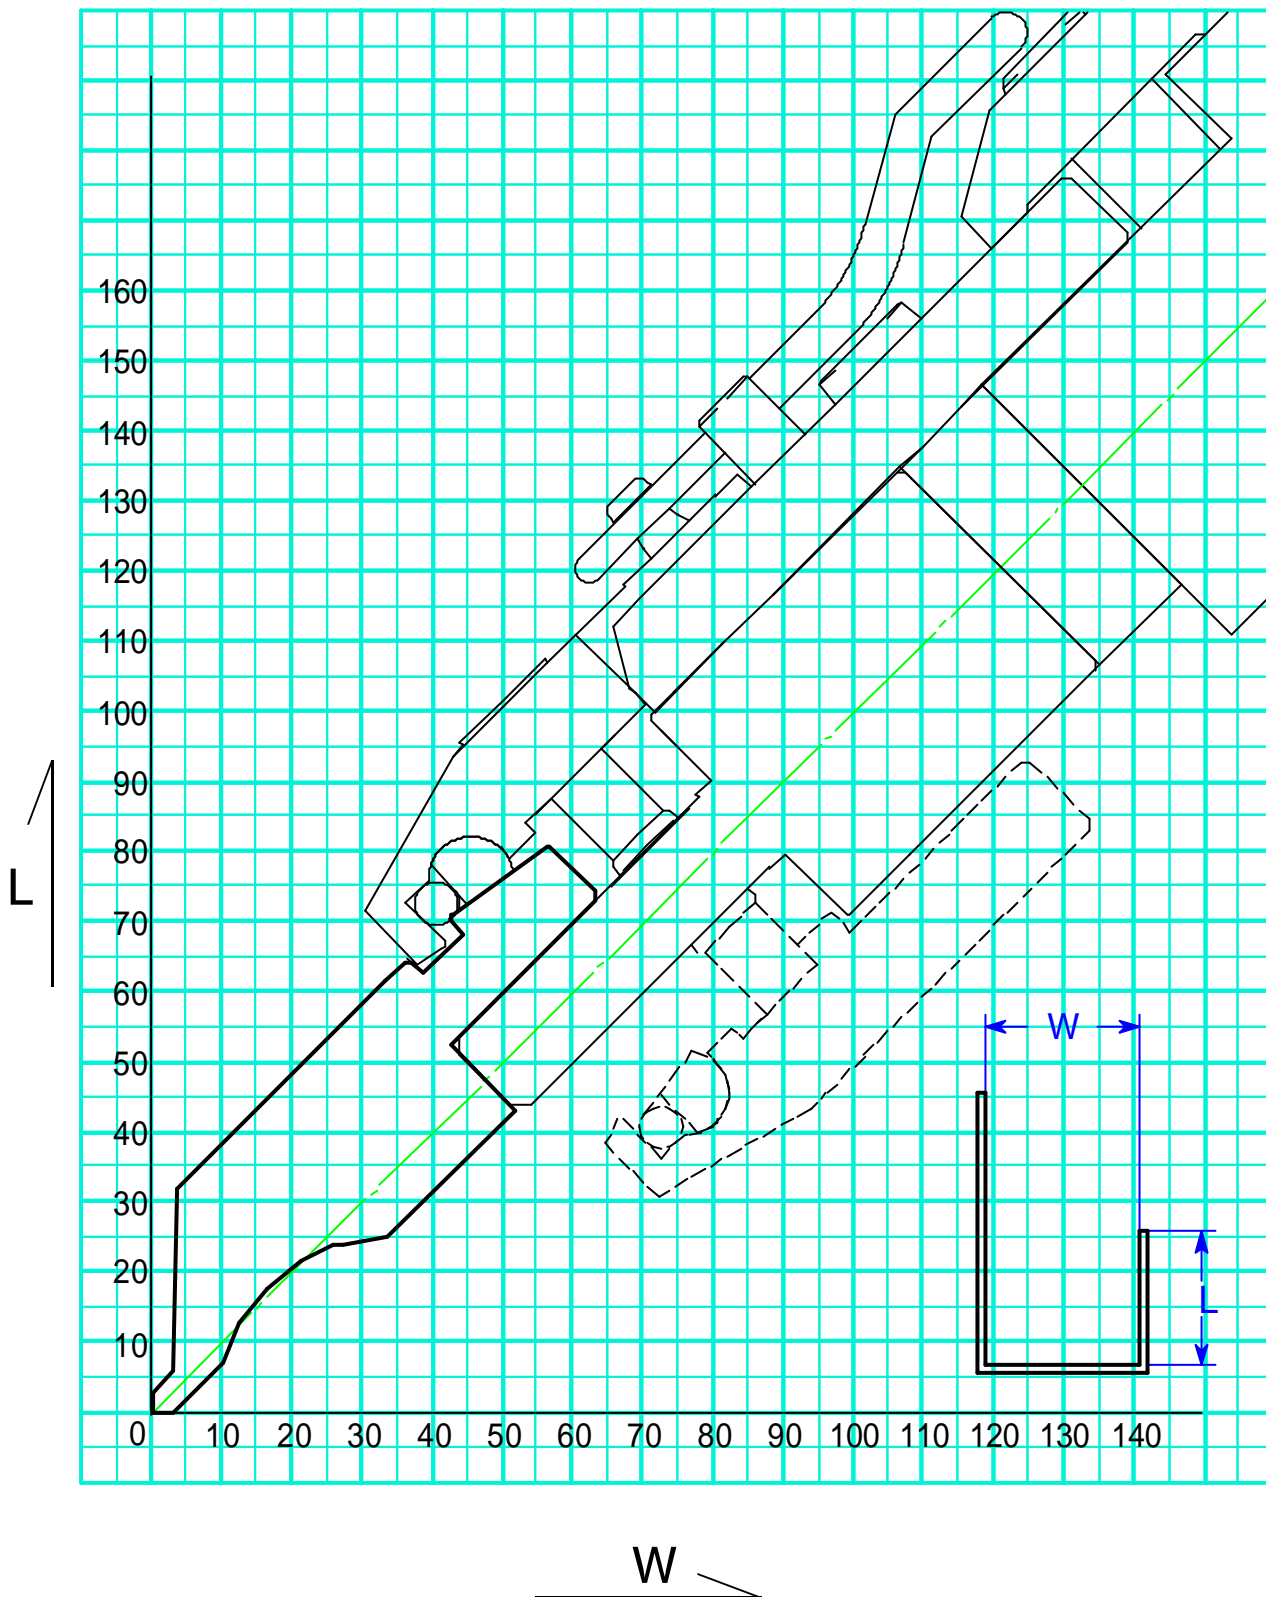

リターンバンド限界グラフ

金型 No . 47・48・52・53

ワンタッチパンチホルダーZ 用

リターンバンド限界グラフ

金型 No . 4・16・147・148

ワンタッチパンチホルダーZ 用
リターンバンド限界グラフ
バーリング逃げ用パンチNo. 1
金型No. 4・6・147・148

ワンタッチパンチホルダーZ 用
リターンバンド限界グラフ
バーリング逃げ用パンチNo. 2
金型No. 4・16・147・148