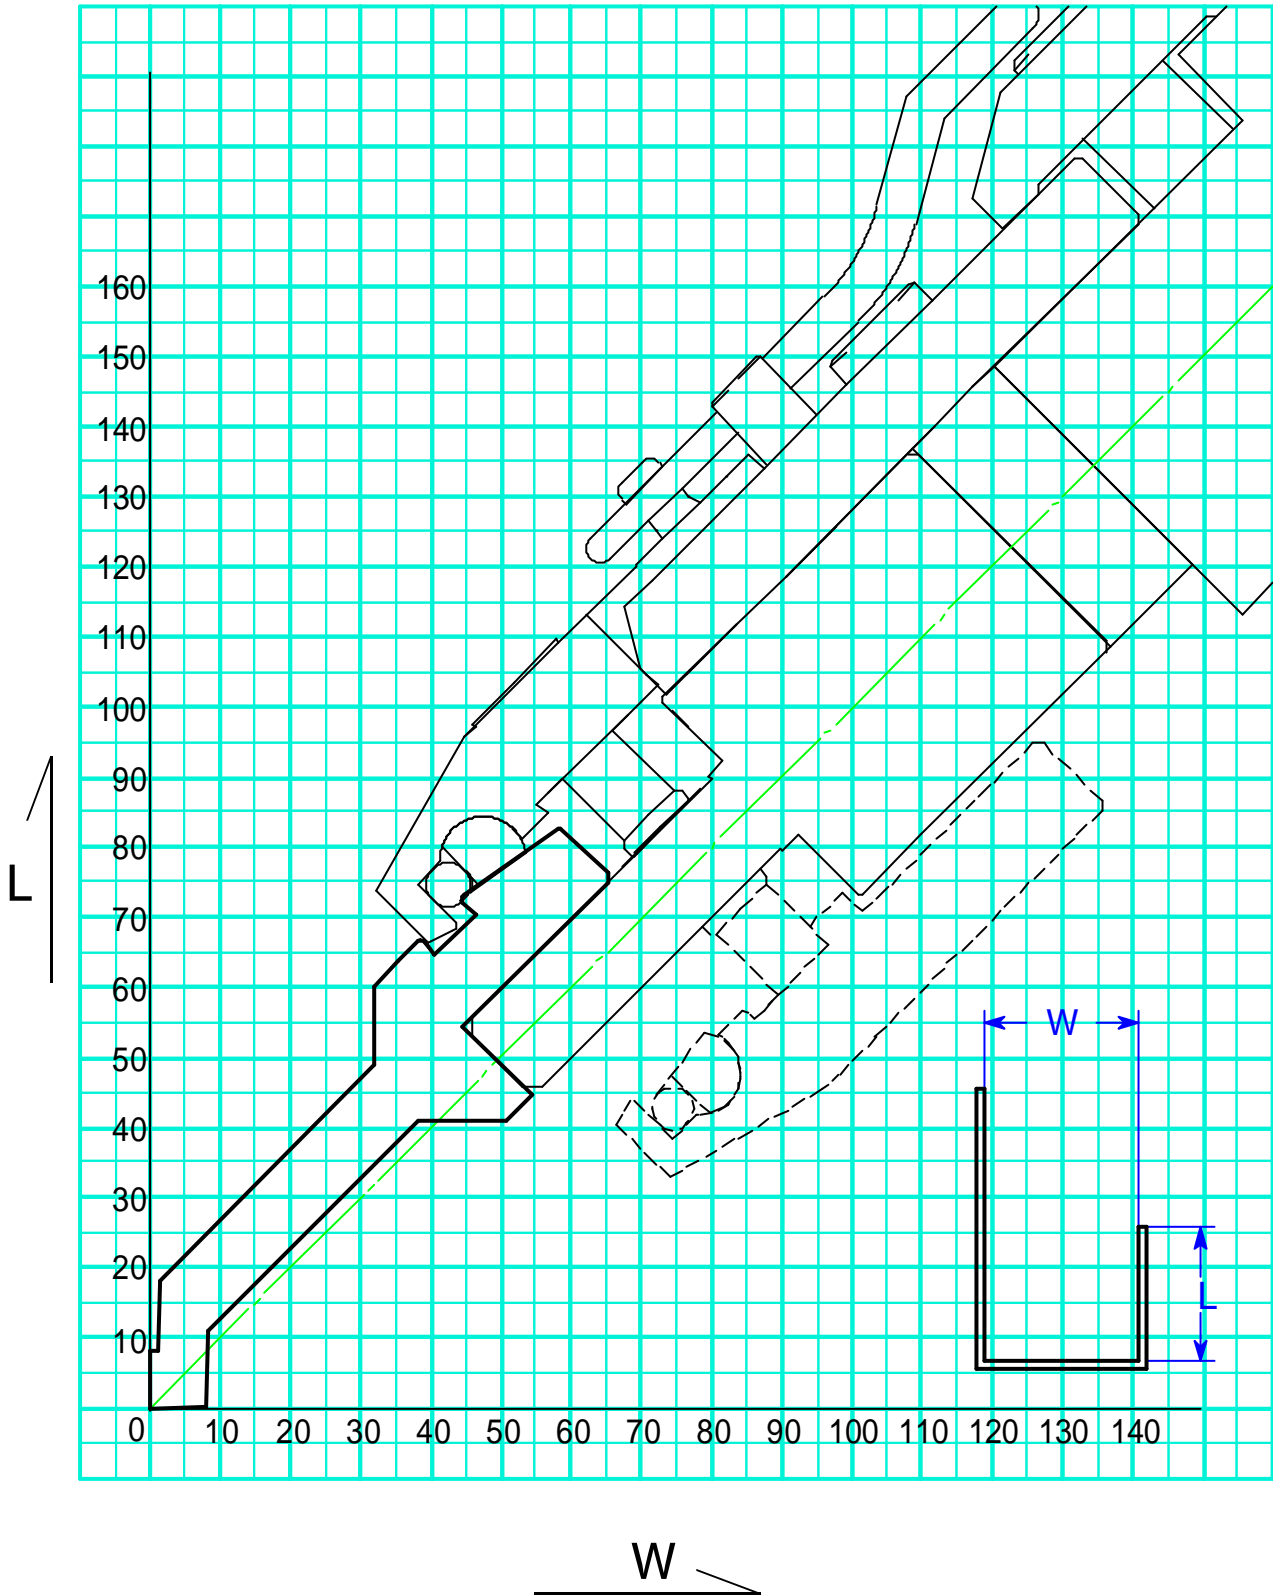

ワンタッチパンチホルダーZ 用
中ハイパンチリターンバンド限界グラフ
バーリング逃げ用パンチNo. 1
金型No. 0058・0068・0078・0098

ワンタッチパンチホルダーZ 用
中ハイパンチリターンバンド限界グラフ
バーリング逃げ用パンチNo.2
金型No. 0059・0069・0079・0099

ワンタッチパンチホルダーZ 用

リターンバンド限界グラフ

金型 No . 106・107・108・109

ワンタッチパンチホルダーZ 用 中ハイリターンバンド限界グラフ

金型No. 10・11

ワンタッチパンチホルダーZ 用 リターンバンド限界グラフ 金型 No . 116・117

ワンタッチパンチホルダーZ 用 リターンバンド限界グラフ 金型 No . 200・201

ワンタッチパンチホルダーZ 用

リターンバンド限界グラフ

金型 No . 202・203

ワンタッチパンチホルダーZ 用