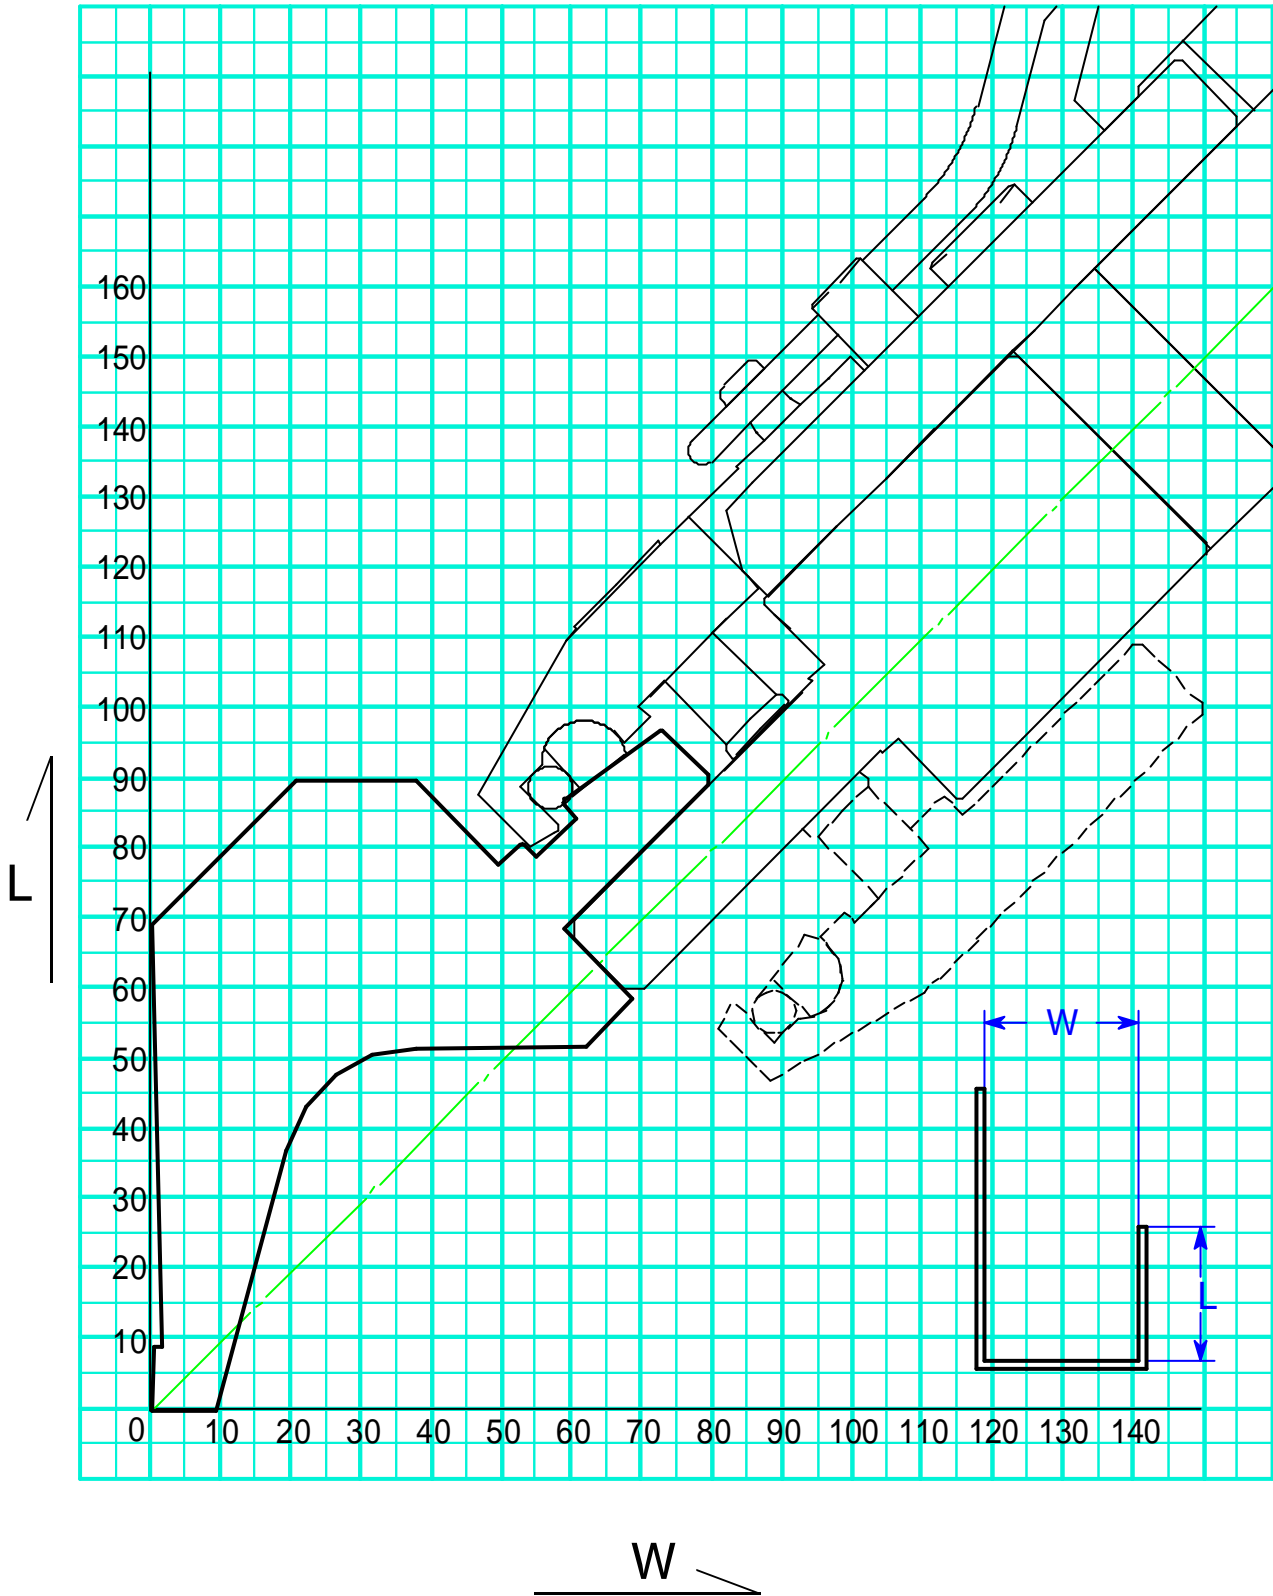

ワンタッチパンチホルダーZ 用

リターンバンド限界グラフ

金型 No . 452・462・150・151