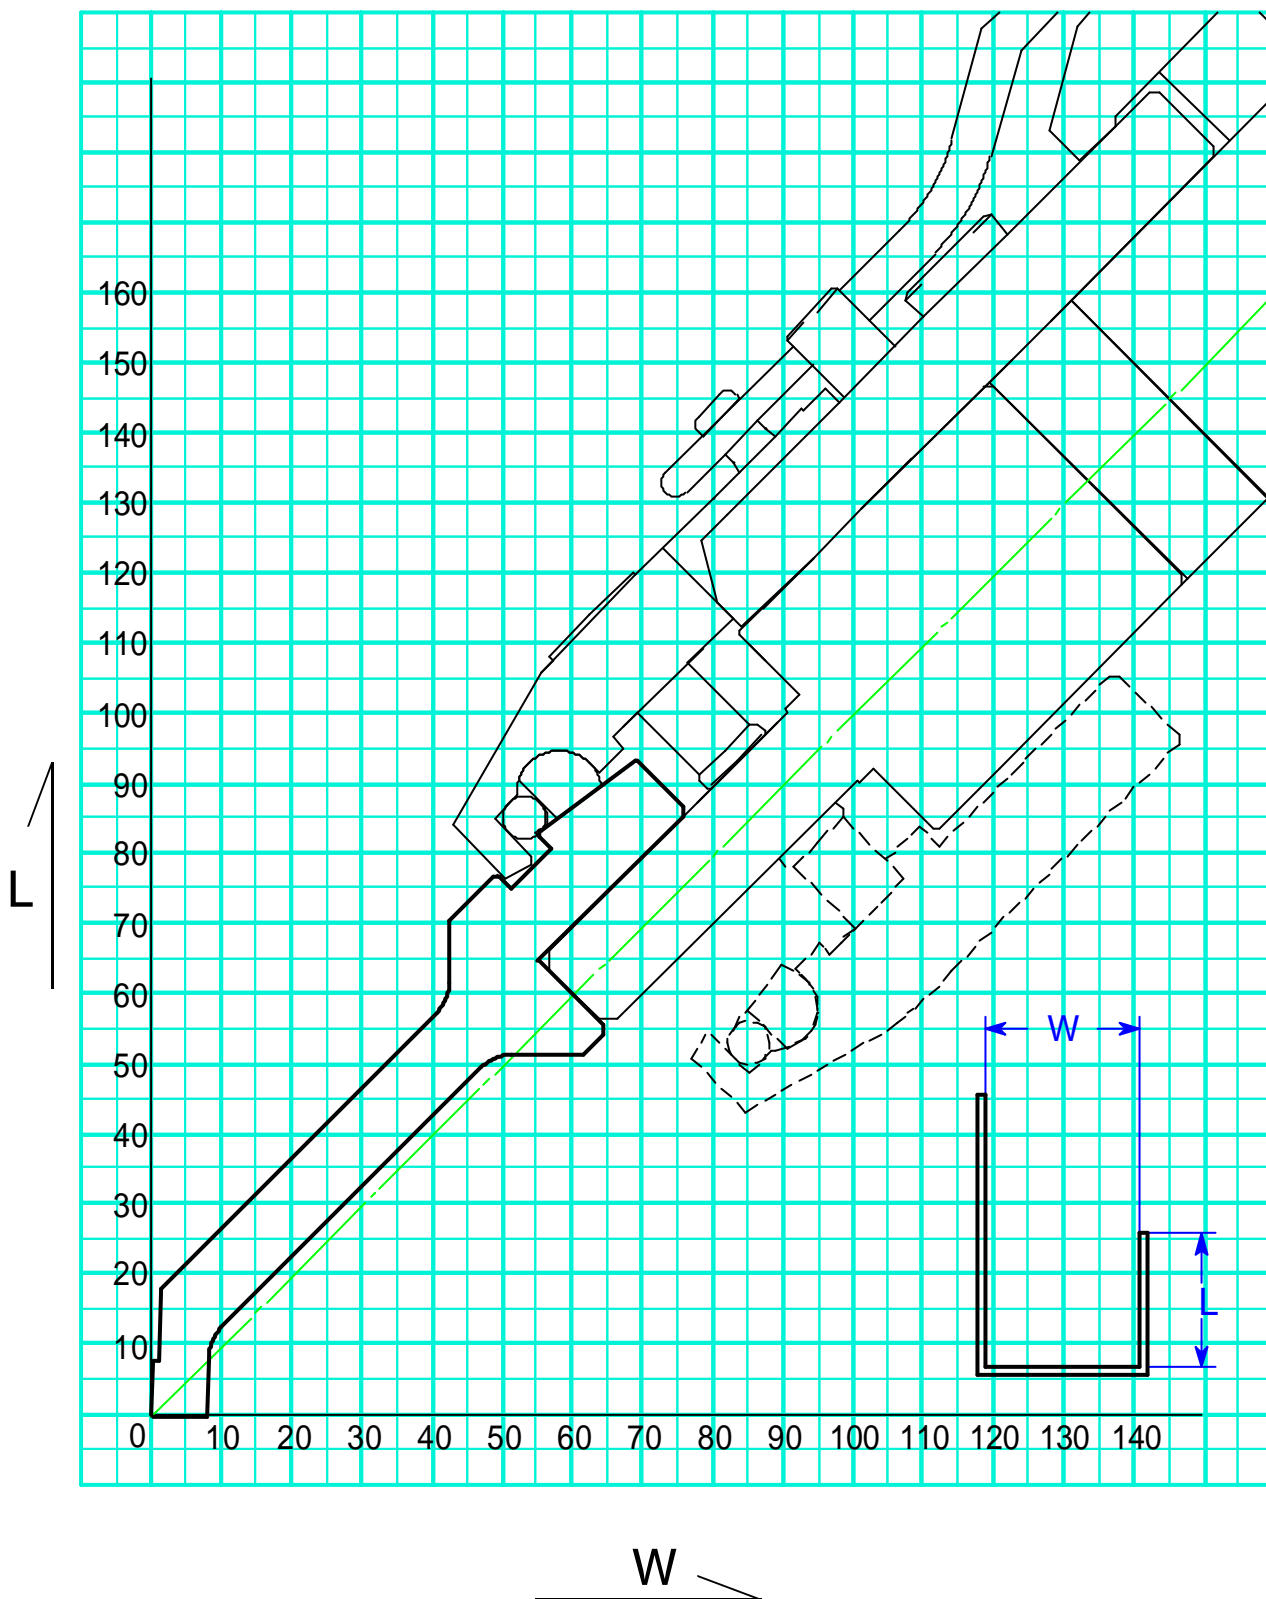

ワンタッチパンチホルダーZ 用
中ハイパンチリターンバンド限界グラフ
バーリング逃げ用パンチNo. 1
金型No. 0058・0068・0078・0098

ワンタッチパンチホルダーZ 用
中ハイパンチリターンバンド限界グラフ
バーリング逃げ用パンチNo.2
金型No. 0059・0069・0079・0099

ワンタッチパンチホルダーZ 用

リターンバンド限界グラフ

金型 No . 106・107・108・109

ワンタッチパンチホルダーZ 用 中ハイリターンバンド限界グラフ

金型No. 10・11

ワンタッチパンチホルダーZ 用 リターンバンド限界グラフ 金型 No . 116・117

ワンタッチパンチホルダーZ 用 リターンバンド限界グラフ 金型 No . 200・201

ワンタッチパンチホルダーZ 用

リターンバンド限界グラフ

金型 No . 202・203

ワンタッチパンチホルダーZ 用