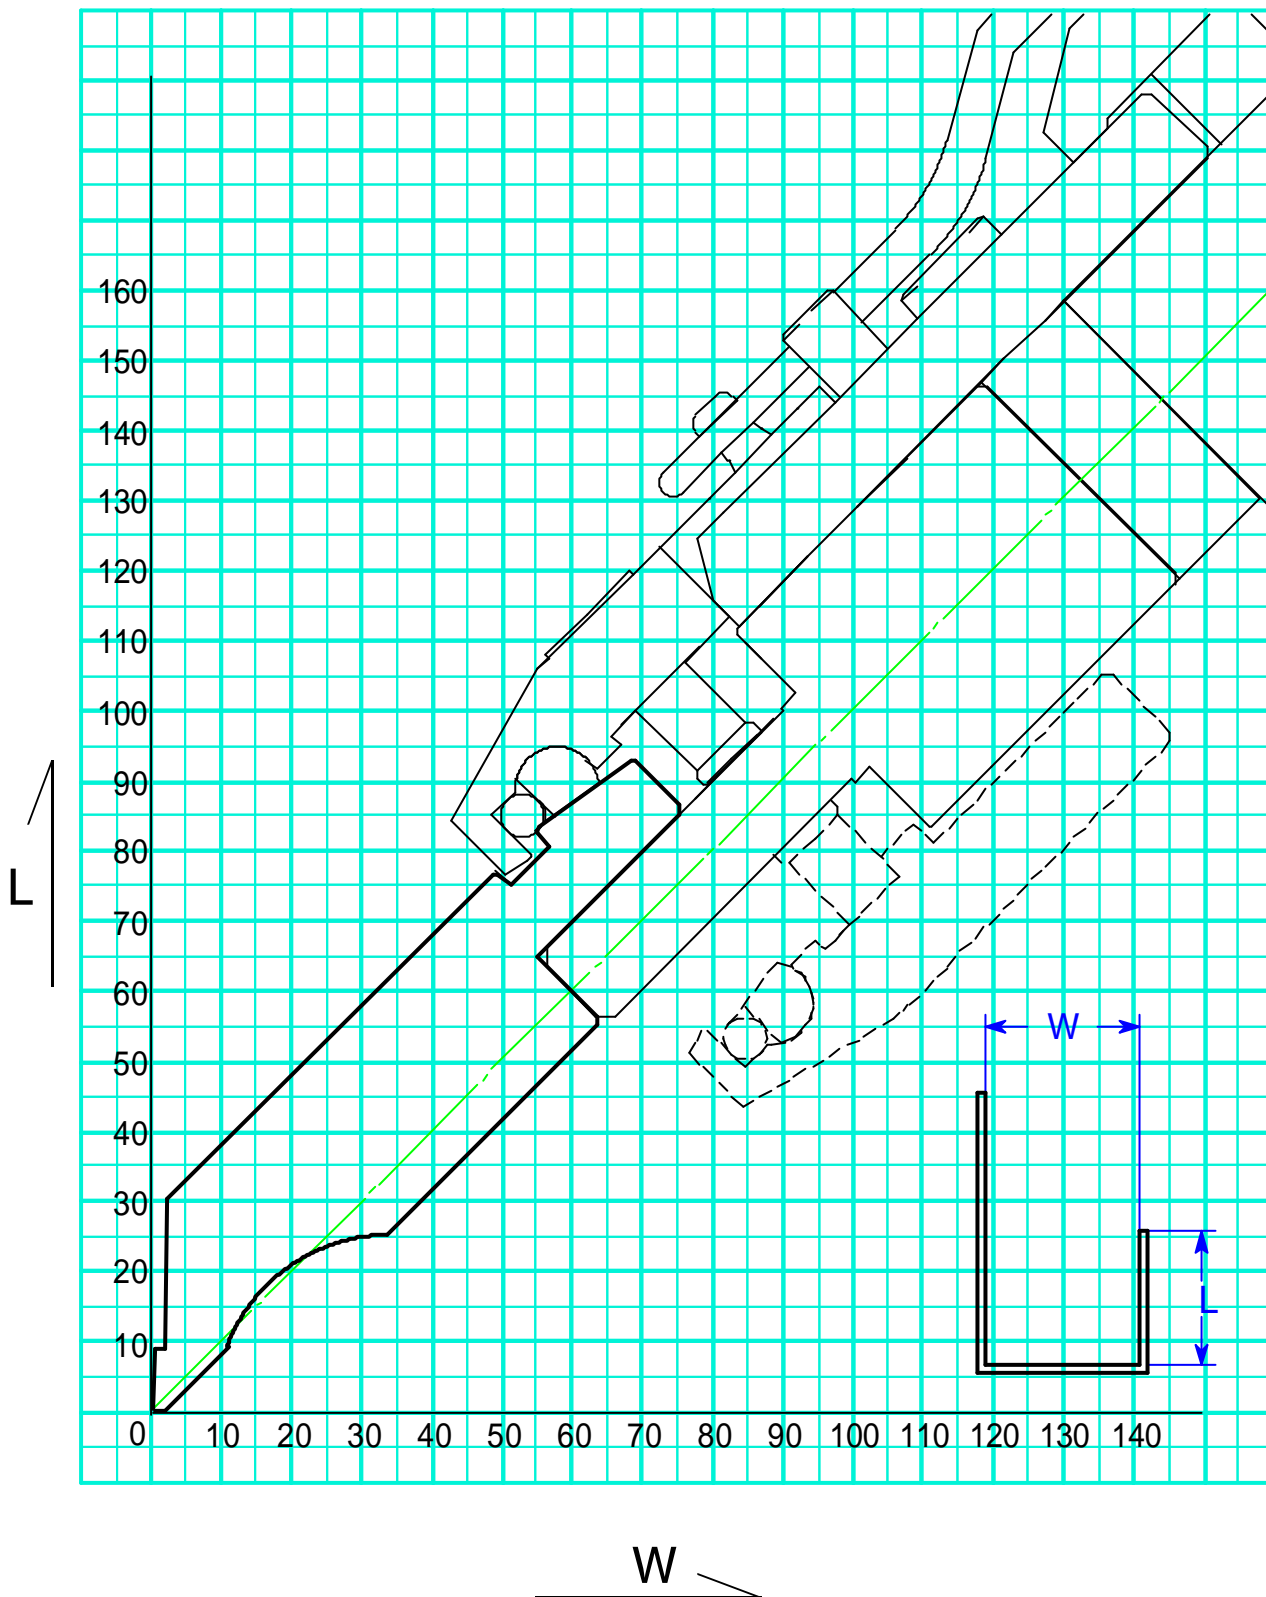

ワンタッチパンチホルダーZ 用
中ハイパンチリターンバンド限界グラフ
バーリング逃げ用パンチNo. 1
金型No. 0058・0068・0078・0098

ワンタッチパンチホルダーZ 用
中ハイパンチリターンバンド限界グラフ
バーリング逃げ用パンチNo.2
金型No. 0059・0069・0079・0099

ワンタッチパンチホルダーZ 用

リターンバンド限界グラフ

金型 No . 106・107・108・109

ワンタッチパンチホルダーZ 用 中ハイリターンバンド限界グラフ

金型No. 10・11

ワンタッチパンチホルダーZ 用 リターンバンド限界グラフ 金型 No . 116・117

ワンタッチパンチホルダーZ 用 リターンバンド限界グラフ 金型 No . 200・201

ワンタッチパンチホルダーZ 用

リターンバンド限界グラフ

金型 No . 202・203

ワンタッチパンチホルダーZ 用