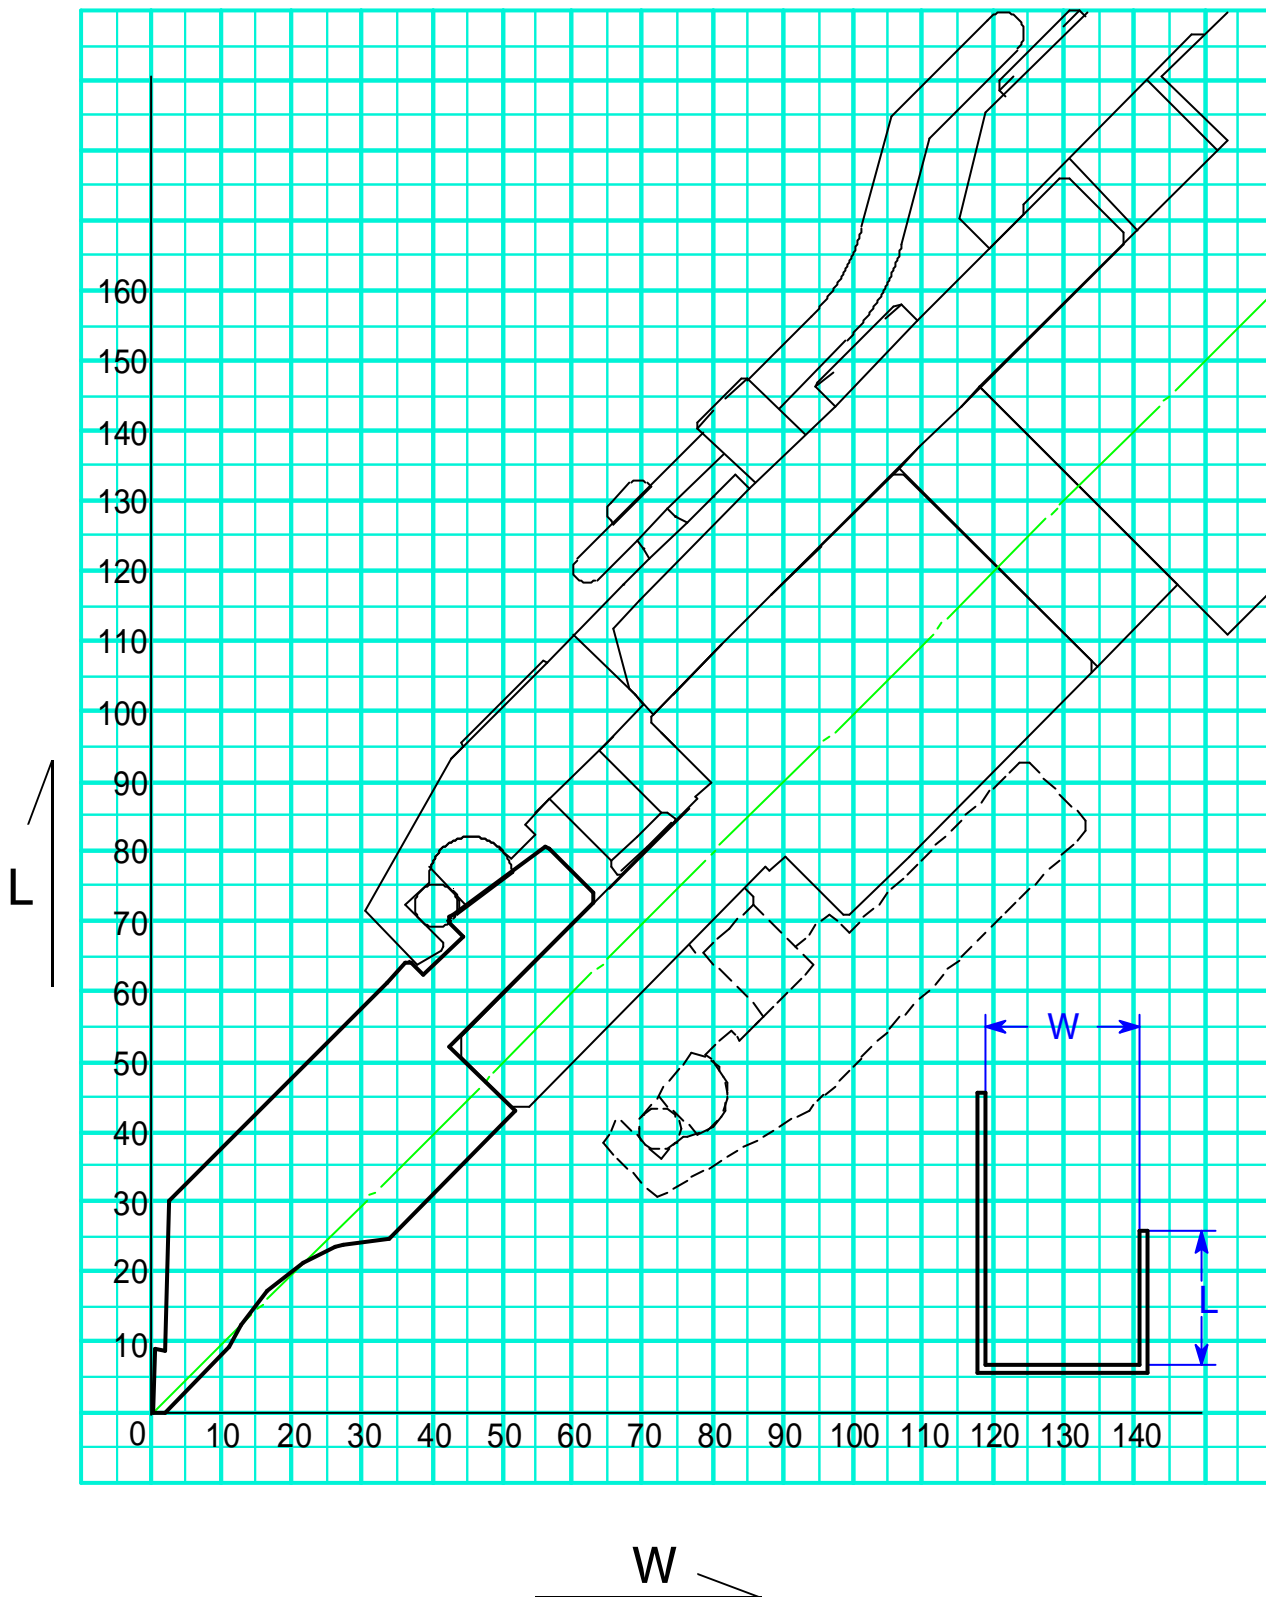

リターンバンド限界グラフ

金型 No . 47・48・52・53

ワンタッチパンチホルダーZ 用

リターンバンド限界グラフ

金型 No . 4・16・147・148

ワンタッチパンチホルダーZ 用
リターンバンド限界グラフ
バーリング逃げ用パンチNo. 1
金型No. 4・6・147・148

ワンタッチパンチホルダーZ 用
リターンバンド限界グラフ
バーリング逃げ用パンチNo. 2
金型No. 4・16・147・148