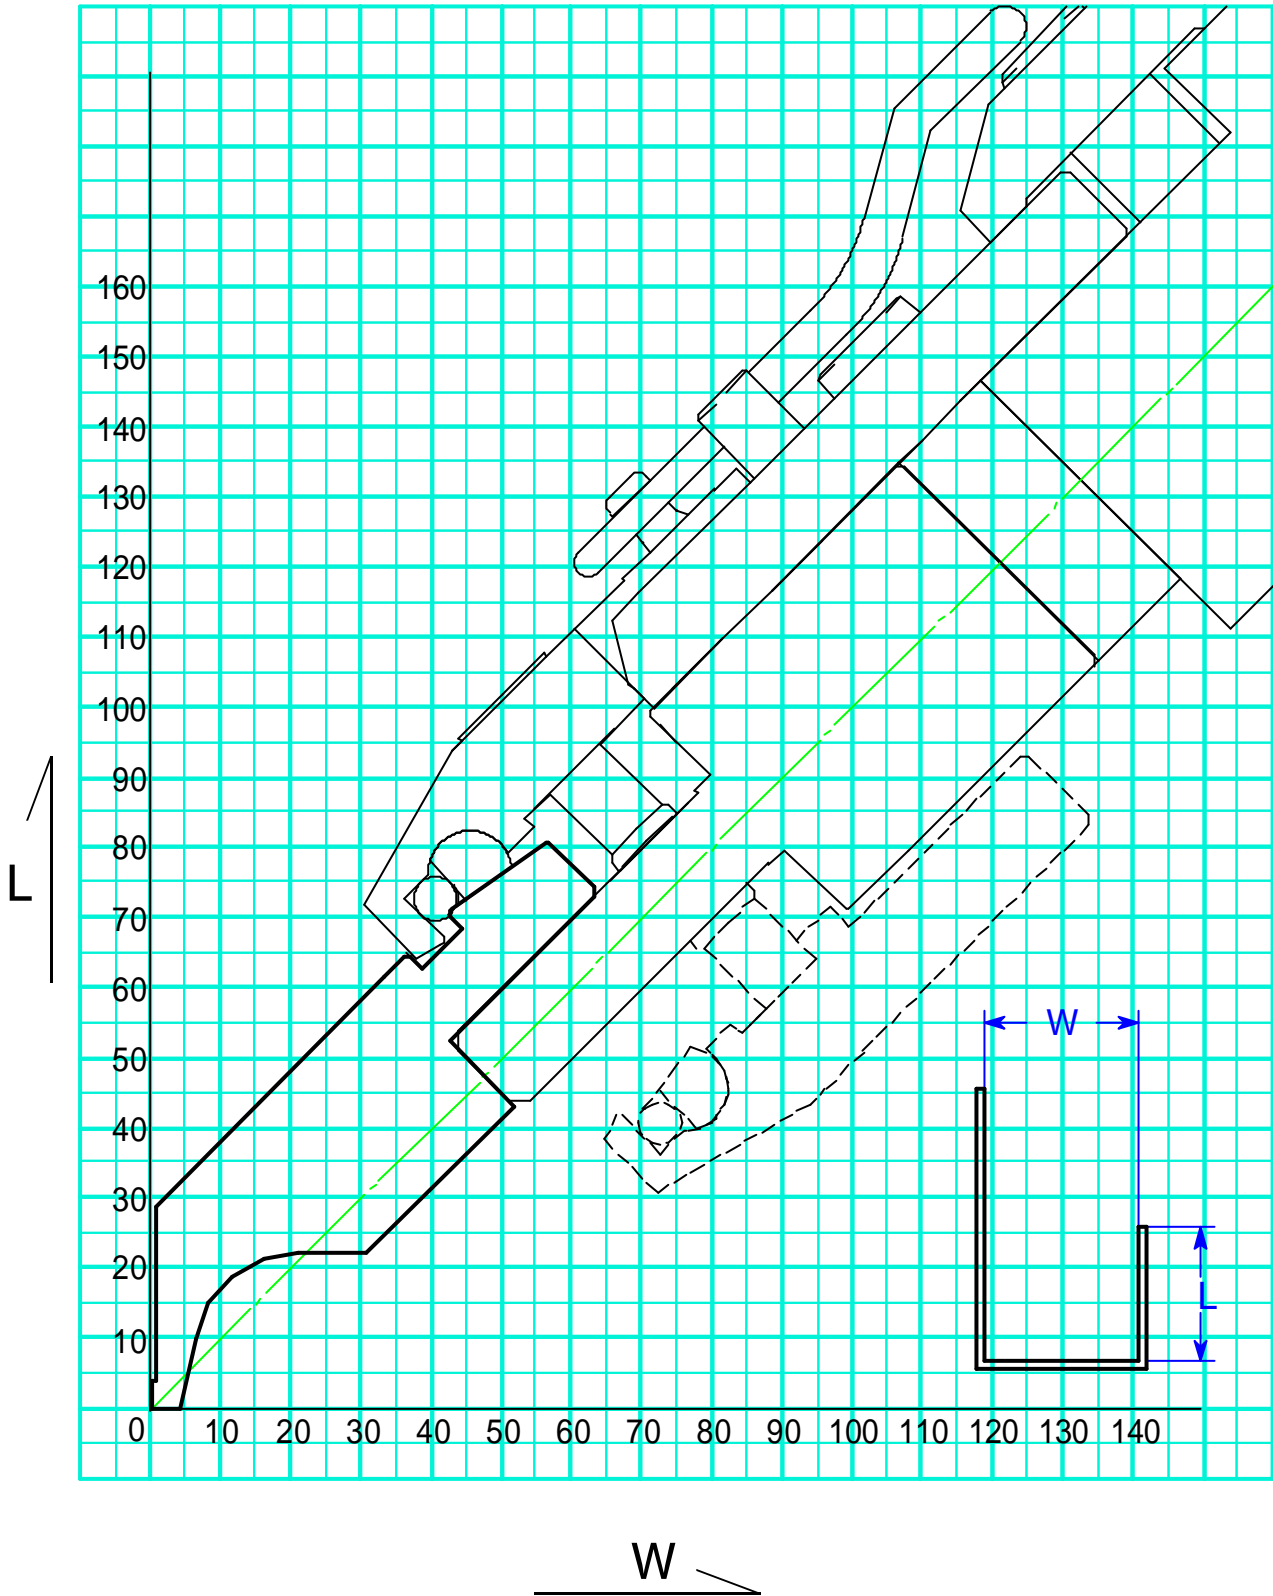

ワンタッチパンチホルダーZ 用
中ハイパンチリターンバンド限界グラフ
バーリング逃げ用パンチNo. 1
金型No. 0058・0068・0078・0098

ワンタッチパンチホルダーZ 用
中ハイパンチリターンバンド限界グラフ
バーリング逃げ用パンチNo.2
金型No. 0059・0069・0079・0099

ワンタッチパンチホルダーZ 用

リターンバンド限界グラフ

金型 No . 106・107・108・109

ワンタッチパンチホルダーZ 用 中ハイリターンバンド限界グラフ

金型No. 10・11

ワンタッチパンチホルダーZ 用 リターンバンド限界グラフ 金型 No . 116・117

ワンタッチパンチホルダーZ 用 リターンバンド限界グラフ 金型 No . 200・201

ワンタッチパンチホルダーZ 用

リターンバンド限界グラフ

金型 No . 202・203

ワンタッチパンチホルダーZ 用