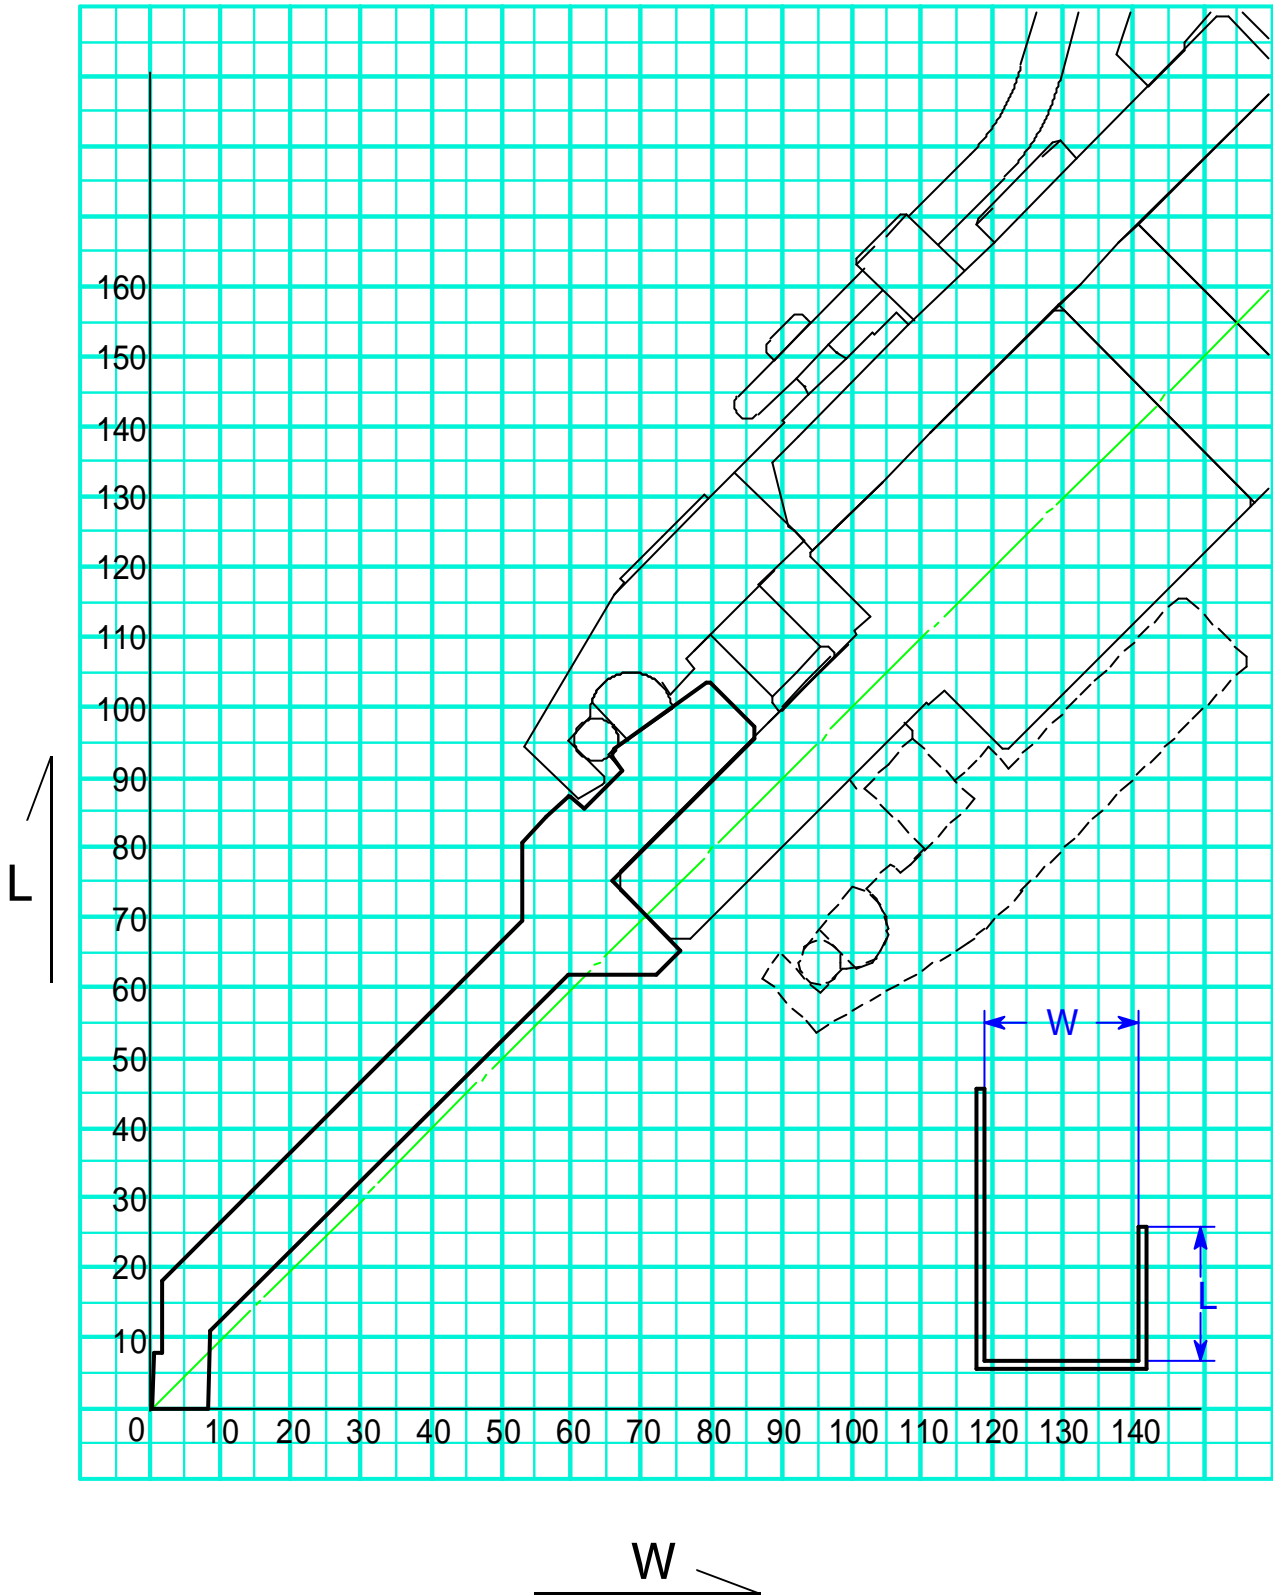

ワンタッチパンチホルダーZ 用
中ハイパンチリターンバンド限界グラフ
バーリング逃げ用パンチNo. 1
金型No. 0058・0068・0078・0098

ワンタッチパンチホルダーZ 用
中ハイパンチリターンバンド限界グラフ
バーリング逃げ用パンチNo.2
金型No. 0059・0069・0079・0099

ワンタッチパンチホルダーZ 用

リターンバンド限界グラフ

金型 No . 106・107・108・109

ワンタッチパンチホルダーZ 用 中ハイリターンバンド限界グラフ

金型No. 10・11

ワンタッチパンチホルダーZ 用 リターンバンド限界グラフ 金型 No . 116・117

ワンタッチパンチホルダーZ 用 リターンバンド限界グラフ 金型 No . 200・201

ワンタッチパンチホルダーZ 用

リターンバンド限界グラフ

金型 No . 202・203

ワンタッチパンチホルダーZ 用