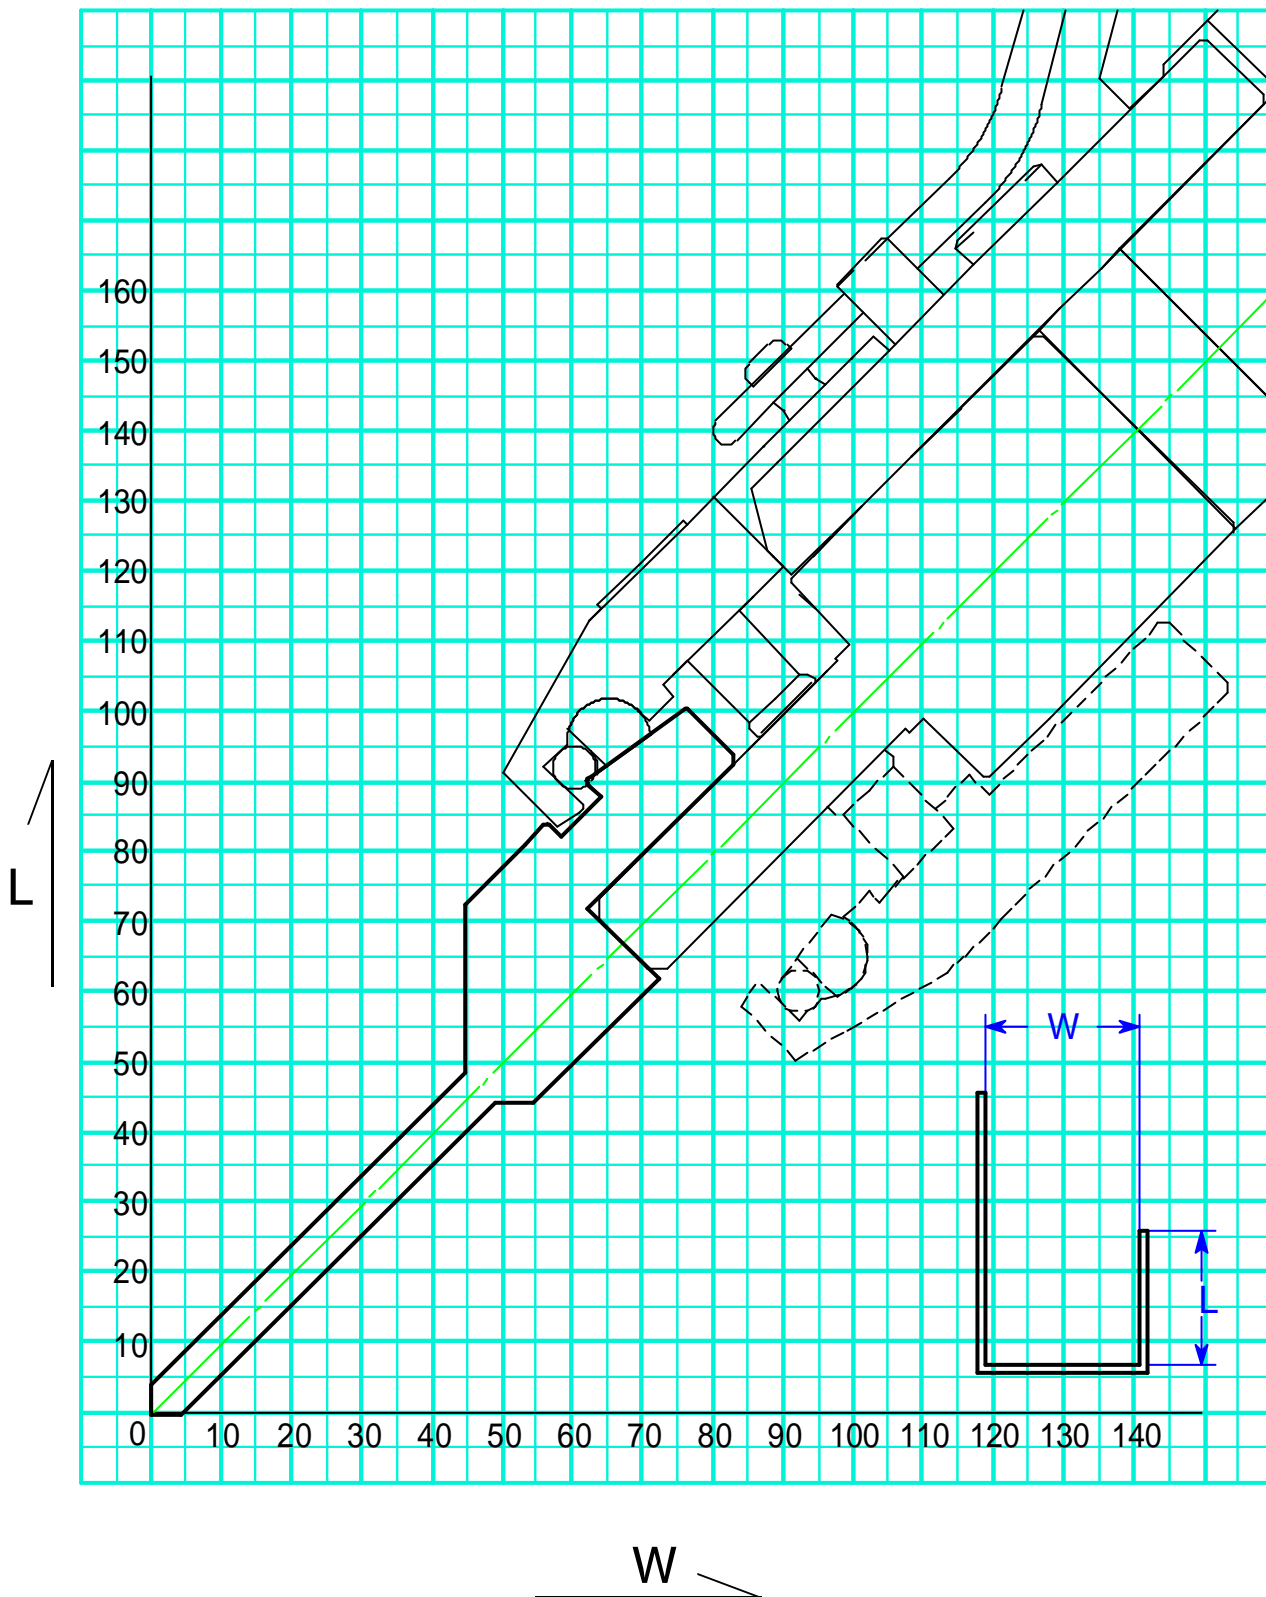

ワンタッチパンチホルダーZ 用
中ハイパンチリターンバンド限界グラフ
バーリング逃げ用パンチNo. 1
金型No. 0058・0068・0078・0098

ワンタッチパンチホルダーZ 用
中ハイパンチリターンバンド限界グラフ
バーリング逃げ用パンチNo.2
金型No. 0059・0069・0079・0099

ワンタッチパンチホルダーZ 用

リターンバンド限界グラフ

金型 No . 106・107・108・109

ワンタッチパンチホルダーZ 用 中ハイリターンバンド限界グラフ

金型No. 10・11

ワンタッチパンチホルダーZ 用 リターンバンド限界グラフ 金型 No . 116・117

ワンタッチパンチホルダーZ 用 リターンバンド限界グラフ 金型 No . 200・201

ワンタッチパンチホルダーZ 用

リターンバンド限界グラフ

金型 No . 202・203

ワンタッチパンチホルダーZ 用